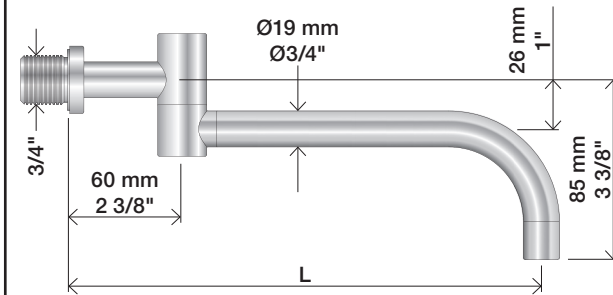

[www.vola.com](http://www.vola.com)

**010, 020**

**010C, 020C**

	L (mm)	L (Inch)
010(C)/100	100	4"
010(C)/130	130	5"
010(C)/160	160	6"
020(C)/200	200	7 3/4"
020(C)/225	225	8 3/4"
020(C)/260	260	10 1/4"
020(C)/300	300	11 3/4"

**030**

	L (mm)	L (Inch)
030/200	200	7 3/4"
030/250	250	9 3/4"
030/300	300	11 3/4"
030/350	350	13 3/4"

**040**

**040D**

	L (mm)	L (Inch)
040	185	7 3/4"
040D	200	7 3/4"
040D/250	250	9 3/4"
040D/300	300	11 3/4"

2.0 mm

Ø24: 010C, 020C, 040D

VR1024 - Ø24

2.0 mm

1/2"

Extension  
Verlängerung

Forlængerdele  
Förlängning

Verlængstukken  
Modification

T Min. 3 mm  
Max. 65 mm

Y Min. 48 mm  
Max. 110 mm

T	Y	VR2019 (Ø19) VR2119 (Ø24)
3 - 15 mm	110 - 98 mm	Std.
15 - 25 mm	98 - 88 mm	+10
25 - 35 mm	88 - 78 mm	+20
35 - 45 mm	78 - 68 mm	+30
45 - 55 mm	68 - 58 mm	+40
55 - 65 mm	58 - 48 mm	+50