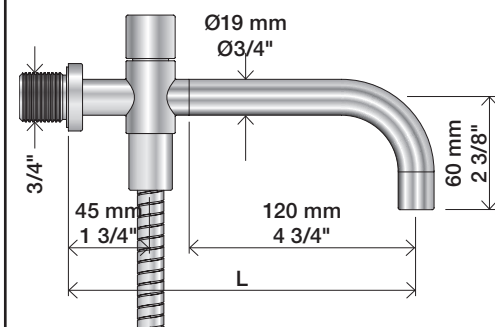

[www.vola.com](http://www.vola.com)

**010, 020**

**010C, 020C**

	L (mm)	L (Inch)
010(C)/100	100	4"
010(C)/130	130	5"
010(C)/160	160	6"
020(C)/200	200	7 3/4"
020(C)/225	225	8 3/4"
020(C)/260	260	10 1/4"
020(C)/300	300	11 3/4"

**030**

	L (mm)	L (Inch)
030/200	200	7 3/4"
030/250	250	9 3/4"
030/300	300	11 3/4"
030/350	350	13 3/4"

**040**

**040D**

	L (mm)	L (Inch)
040	185	7 3/4"
040D	200	7 3/4"
040D/250	250	9 3/4"
040D/300	300	11 3/4"

2.0 mm

Ø24: 010C, 020C, 040D

VR1024 - Ø24

2.0 mm

1/2"

Extension  
Verlängerung

Forlængerdele  
Förlängning

Verlængstukken  
Modification

T Min. 3 mm  
Max. 65 mm

Y Min. 48 mm  
Max. 110 mm

T	Y	VR2019 (Ø19) VR2119 (Ø24)
3 - 15 mm	110 - 98 mm	Std.
15 - 25 mm	98 - 88 mm	+10
25 - 35 mm	88 - 78 mm	+20
35 - 45 mm	78 - 68 mm	+30
45 - 55 mm	68 - 58 mm	+40
55 - 65 mm	58 - 48 mm	+50