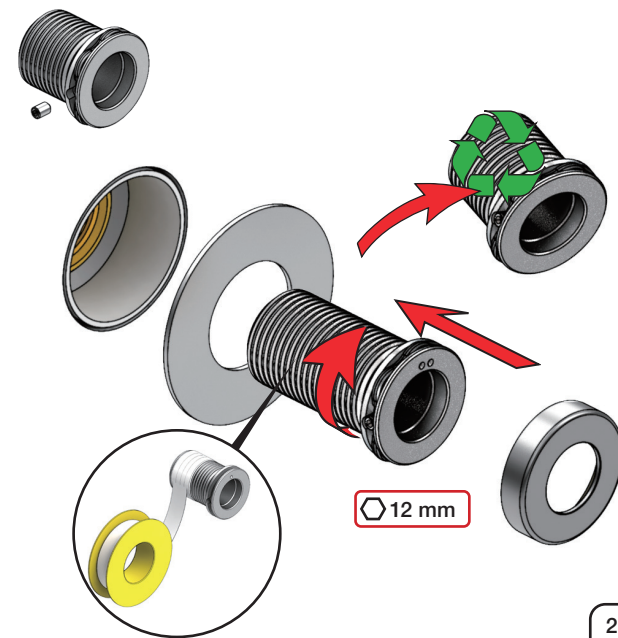

T	Y	VR2019 (Ø19) VR2119 (Ø24)
3 - 15 mm	110 - 98 mm	Std.
15 - 25 mm	98 - 88 mm	+10
25 - 35 mm	88 - 78 mm	+20
35 - 45 mm	78 - 68 mm	+30
45 - 55 mm	68 - 58 mm	+40
55 - 65 mm	58 - 48 mm	+50

VR2019+/VR2219+