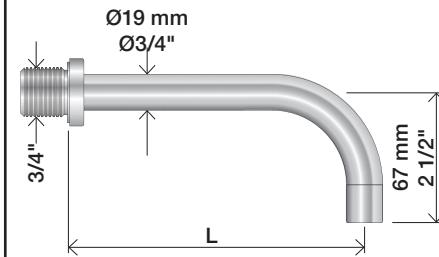

[www.vola.com](http://www.vola.com)

**010, 020**

**010C, 020C**

	L (mm)	L (Inch)
010(C)/100	100	4"
010(C)/130	130	5"
010(C)/160	160	6"
020(C)/200	200	7 3/4"
020(C)/225	225	8 3/4"
020(C)/260	260	10 1/4"
020(C)/300	300	11 3/4"

**030**

	L (mm)	L (Inch)
030/200	200	7 3/4"
030/250	250	9 3/4"
030/300	300	11 3/4"
030/350	350	13 3/4"

**040**

**040D**

	L (mm)	L (Inch)
040	185	7 3/4"
040D	200	7 3/4"
040D/250	250	9 3/4"
040D/300	300	11 3/4"

2.0 mm

Ø24: 010C, 020C, 040D

VR1024 - Ø24

2.0 mm

1/2"

Extension  
Verlängerung

Forlængerdele  
Förlängning

Verlængstukken  
Modification

T Min. 3 mm  
Max. 65 mm

Y Min. 48 mm  
Max. 110 mm

T	Y	VR2019 (Ø19) VR2119 (Ø24)
3 - 15 mm	110 - 98 mm	Std.
15 - 25 mm	98 - 88 mm	+10
25 - 35 mm	88 - 78 mm	+20
35 - 45 mm	78 - 68 mm	+30
45 - 55 mm	68 - 58 mm	+40
55 - 65 mm	58 - 48 mm	+50