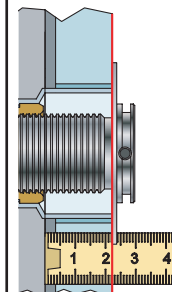

**030**

	L (mm)	L (Inch)
030/200	200	7 3/4"
030/250	250	9 3/4"
030/300	300	11 3/4"
030/350	350	13 3/4"

**040**

**040D**

	L (mm)	L (Inch)
040	185	7 3/4"
040D	200	7 3/4"
040D/250	250	9 3/4"
040D/300	300	11 3/4"

2.0 mm

Ø24: 010C, 020C, 040D

VR1024 - Ø24

2.0 mm

1/2"

Extension  
Verlängerung

Forlængerdele  
Förlängning

Verlængstukken  
Modification

T Min. 3 mm  
Max. 65 mm

Y Min. 48 mm  
Max. 110 mm

T	Y	VR2019 (Ø19) VR2119 (Ø24)
3 - 15 mm	110 - 98 mm	Std.
15 - 25 mm	98 - 88 mm	+10
25 - 35 mm	88 - 78 mm	+20
35 - 45 mm	78 - 68 mm	+30
45 - 55 mm	68 - 58 mm	+40
55 - 65 mm	58 - 48 mm	+50