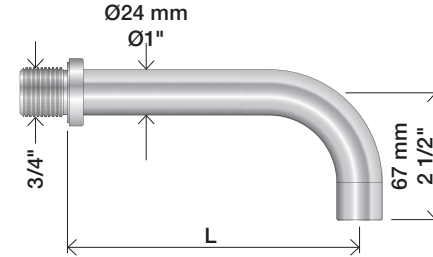

[www.vola.com](http://www.vola.com)

**010, 020**

**010C, 020C**

	L (mm)	L (Inch)
010(C)/100	100	4"
010(C)/130	130	5"
010(C)/160	160	6"
020(C)/200	200	7 3/4"
020(C)/225	225	8 3/4"
020(C)/260	260	10 1/4"
020(C)/300	300	11 3/4"

**030**

	L (mm)	L (Inch)
030/200	200	7 3/4"
030/250	250	9 3/4"
030/300	300	11 3/4"
030/350	350	13 3/4"

**040**

**040D**

	L (mm)	L (Inch)
040	185	7 3/4"
040D	200	7 3/4"
040D/250	250	9 3/4"
040D/300	300	11 3/4"

2.0 mm

Ø24: 010C, 020C, 040D

VR1024 - Ø24

2.0 mm

1/2"

Extension  
Verlängerung

Forlængerdele  
Förlängning

Verlængstukken  
Modification

T Min. 3 mm  
Max. 65 mm

Y Min. 48 mm  
Max. 110 mm

T	Y	VR2019 (Ø19) VR2119 (Ø24)
3 - 15 mm	110 - 98 mm	Std.
15 - 25 mm	98 - 88 mm	+10
25 - 35 mm	88 - 78 mm	+20
35 - 45 mm	78 - 68 mm	+30
45 - 55 mm	68 - 58 mm	+40
55 - 65 mm	58 - 48 mm	+50