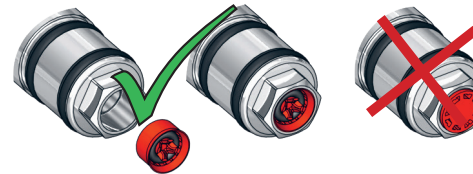

**VR161:**

VR161K: 7 l/min - 1.8 Gal/min  
 VR161D: 9 l/min - 2.5 Gal/min  
 VR161F: 14 l/min - 3.7 Gal/min

For more water saving possibilities please see:  
 Weitere Wassersparmöglichkeiten finden Sie auf:  
 For flere vandbesparende muligheder se venligst:  
 För mer vattenbesparande möjligheter hänvisas till:  
 Voor meer waterbesparende mogelijkheden zie:  
 Pour plus d'informations sur les options : économie d'eau, voir le site: