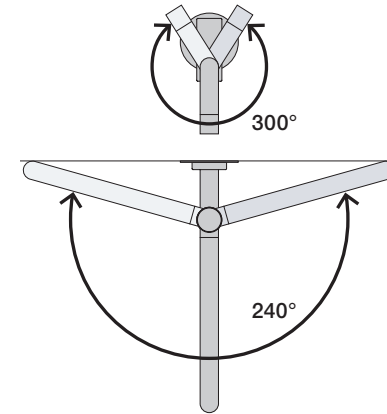

[www.vola.com](http://www.vola.com)

**010, 020**

**010C, 020C**

	L (mm)	L (Inch)
010(C)/100	100	4"
010(C)/130	130	5"
010(C)/160	160	6"
020(C)/200	200	7 3/4"
020(C)/225	225	8 3/4"
020(C)/260	260	10 1/4"
020(C)/300	300	11 3/4"

**030**

	L (mm)	L (Inch)
030/200	200	7 3/4"
030/250	250	9 3/4"
030/300	300	11 3/4"
030/350	350	13 3/4"

**040**

**040D**

	L (mm)	L (Inch)
040	185	7 3/4"
040D	200	7 3/4"
040D/250	250	9 3/4"
040D/300	300	11 3/4"

2.0 mm

Ø24: 010C, 020C, 040D

VR1024 - Ø24

2.0 mm

1/2"

Extension  
Verlängerung

Forlængerdele  
Förlängning

Verlængstukken  
Modification

T Min. 3 mm  
Max. 65 mm

Y Min. 48 mm  
Max. 110 mm

T	Y	VR2019 (Ø19) VR2119 (Ø24)
3 - 15 mm	110 - 98 mm	Std.
15 - 25 mm	98 - 88 mm	+10
25 - 35 mm	88 - 78 mm	+20
35 - 45 mm	78 - 68 mm	+30
45 - 55 mm	68 - 58 mm	+40
55 - 65 mm	58 - 48 mm	+50