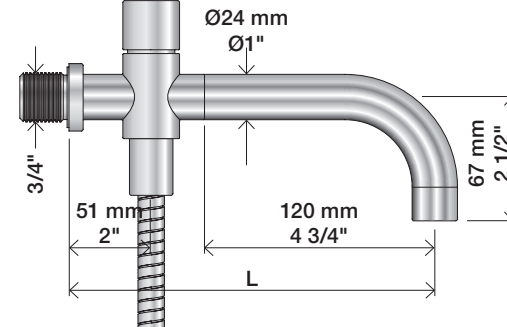

[www.vola.com](http://www.vola.com)

**010, 020**

**010C, 020C**

	L (mm)	L (Inch)
010(C)/100	100	4"
010(C)/130	130	5"
010(C)/160	160	6"
020(C)/200	200	7 3/4"
020(C)/225	225	8 3/4"
020(C)/260	260	10 1/4"
020(C)/300	300	11 3/4"

**030**

	L (mm)	L (Inch)
030/200	200	7 3/4"
030/250	250	9 3/4"
030/300	300	11 3/4"
030/350	350	13 3/4"

**040**

**040D**

	L (mm)	L (Inch)
040	185	7 3/4"
040D	200	7 3/4"
040D/250	250	9 3/4"
040D/300	300	11 3/4"

2.0 mm

Ø24: 010C, 020C, 040D

VR1024 - Ø24

2.0 mm

1/2"

Extension  
Verlängerung

Forlængerdele  
Förlängning

Verlængstukken  
Modification

T Min. 3 mm  
Max. 65 mm

Y Min. 48 mm  
Max. 110 mm

T	Y	VR2019 (Ø19) VR2119 (Ø24)
3 - 15 mm	110 - 98 mm	Std.
15 - 25 mm	98 - 88 mm	+10
25 - 35 mm	88 - 78 mm	+20
35 - 45 mm	78 - 68 mm	+30
45 - 55 mm	68 - 58 mm	+40
55 - 65 mm	58 - 48 mm	+50