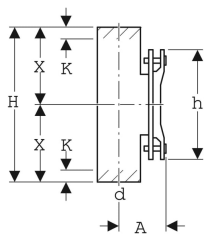

Цели применения

- Для внутренних систем канализации

Характеристики

- Стойкий к ультрафиолетовым лучам

Объем поставки

- Уплотнение из EPDM

Технические характеристики

Материал

ПНД

- Крышка с фиксаторами из серого чугуна, окрашена в черный цвет

Арт. №	DN	d, ø	arc	A	H	h	X	K
367.454.16.1	100	110 мм	90 °	12 см	40 см	28 см	20 см	3 см
368.454.16.1	125	125 мм	90 °	12.5 см	41 см	28 см	20.5 см	4 см
369.454.16.1	150	160 мм	90 °	14 см	43 см	28 см	21.5 см	4 см
370.454.16.1	200	200 мм	90 °	17.5 см	65 см	38 см	32.5 см	5.5 см
371.454.16.1	250	250 мм	90 °	20 см	58 см	38 см	29 см	3 см
372.454.16.1	300	315 мм	90 °	23 см	62 см	38 см	31 см	8 см