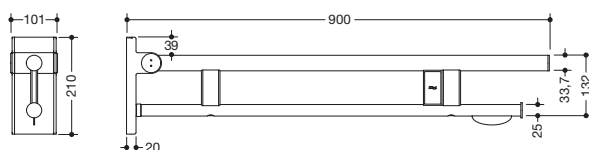

Abmessungen in mm

Oberflächen/Farben

Die Farbe AY läuft zum 31.03.2023 aus

Alternative Oberflächen

Technische Änderungen vorbehalten, 29.03.2022

HEWI Heinrich Wilke GmbH
Postfach 1260
D-34442 Bad Arolsen

Telefon: +49 5691 82-0
Telefax: +49 5691 82-319

info@hewi.de
www.hewi.com