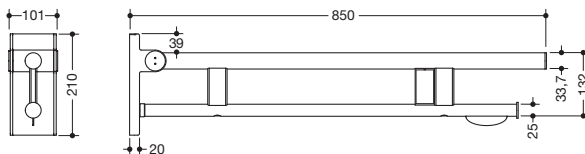

Abmessungen in mm