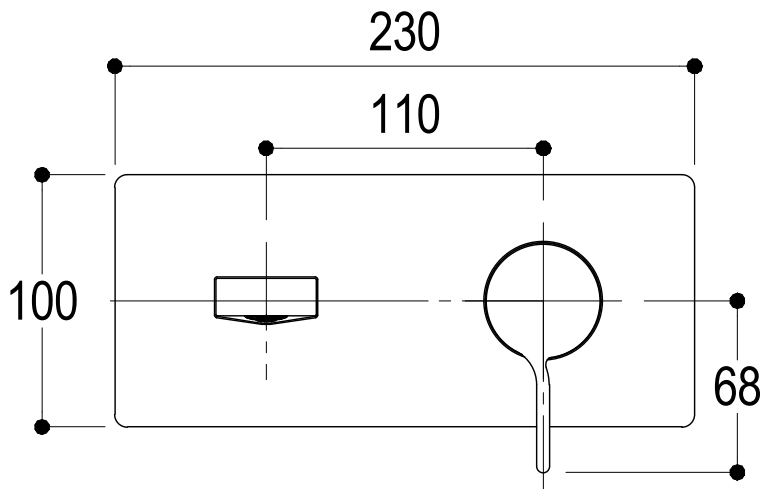

SCHEDA TECNICA / TECHNICAL DATA

RUBINETTERIE RITMONIO S.R.L. si riserva tutti i diritti connessi con il presente documento e con l'oggetto o la materia ivi rappresentati con divieto di riprodurlo, utilizzarlo o renderlo accessibile a terzi in assenza di previa autorizzazione. Disegno CAD non modificabile a mano

RUBINETTERIE RITMONIO S.R.L. will claim all rights related to the present document and with the object or subject represented therein with the prohibition of reproduction, use or disclosure to third parties without previous permission. The Cad plan is not alterable by hand

Ritmonio
Living a quality experience.
13019 VARALLO - (VC) - ITALY

SERIE TIE

CODICE PR34AH102

DATA EMISSIONE 12/02/15

DENOMINAZIONE Miscelatore monocomando ad incasso per lavabo
Built-in single lever basin mixer

REVISIONE 3
18/09/19