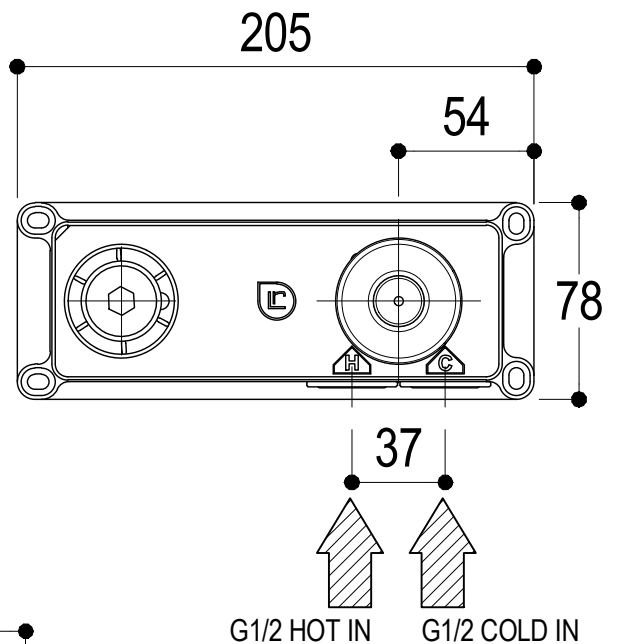

Ritmonio
Living a quality experience.
13019 VARALLO - (VC) - ITALY

SERIE TIE

CODICE PR34AH102

DATA EMISSIONE 12/02/15

DENOMINAZIONE Miscelatore monocomando ad incasso per lavabo
Built-in single lever basin mixer