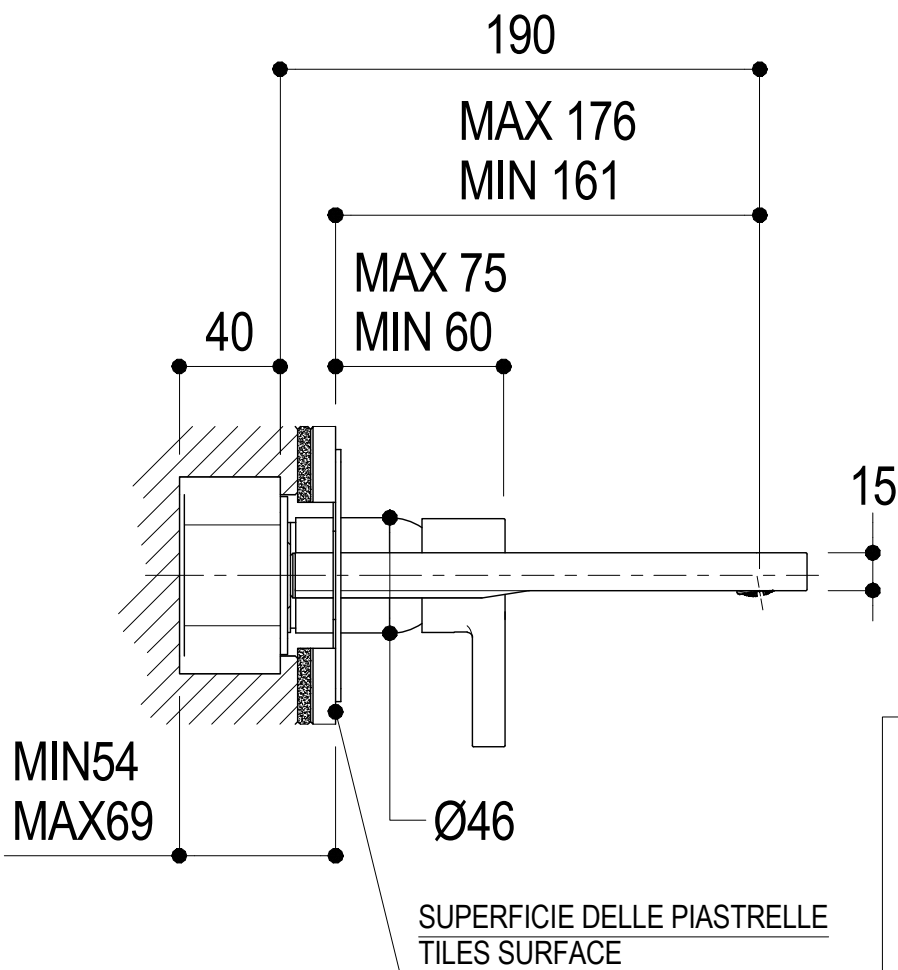

SCHEDA TECNICA / TECHNICAL DATA

RUBINETTERIE RITMONIO S.R.L. si riserva tutti i diritti connessi con il presente documento e con l'oggetto o la materia ivi rappresentati con divieto di riprodurlo, utilizzarlo o renderlo accessibile a terzi in assenza di previa autorizzazione. Disegno CAD non modificabile a mano

Ritmonio
Living a quality experience.
13019 VARALLO - (VC) - ITALY

SERIE TIE

CODICE PR34AH102

DATA EMISSIONE 12/02/15

DENOMINAZIONE Miscelatore monocomando ad incasso per lavabo
Built-in single lever basin mixer