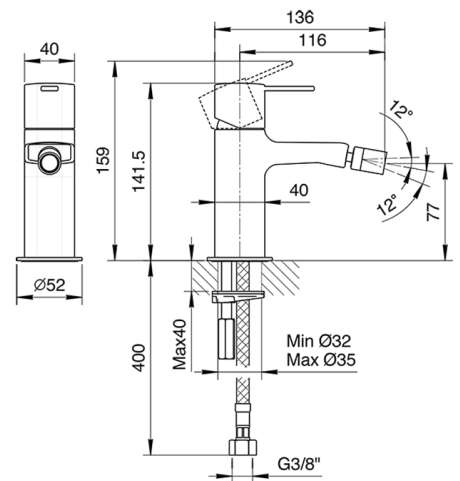

Комментарии: