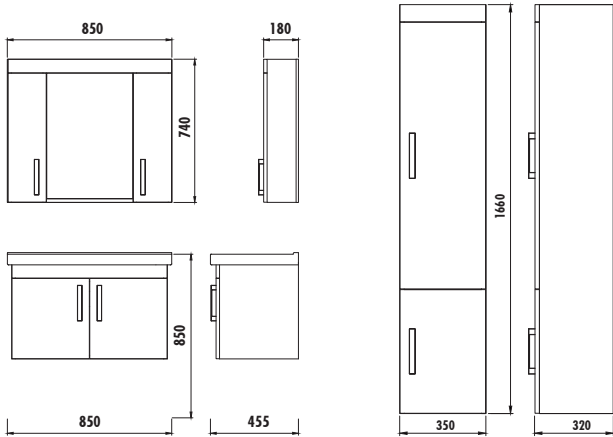

TEKNİK ÇİZİM

creavit.com.tr

/creavitTurkiye

Creavit önceden haber vermeksizin, ürünlerde ve teknik detaylarda değişiklik yapma hakkını saklı tutar. Renkler gerçekte olduğundan farklı görünebilir.

Kalite Yönetim Sistemi

Müşteri Memnuniyeti Belgesi

Çevre Yönetim Sistemi

İş Sağlığı ve Güvenliği Yönetim Sistemi

LGA

Alman Standartlarına Uygunluk Belgesi

kiwa

Hollanda Standartlarına Uygunluk Belgesi

GOST - R

Rusya Standartlarına Uygunluk Belgesi

UkrSEPRO

Ukrayna Standartlarına Uygunluk Belgesi

İsrail Standartlarına Uygunluk Belgesi

Nijerya Standartlarına Uygunluk Belgesi

CE

Türk Standartlarına Uygunluk Belgesi