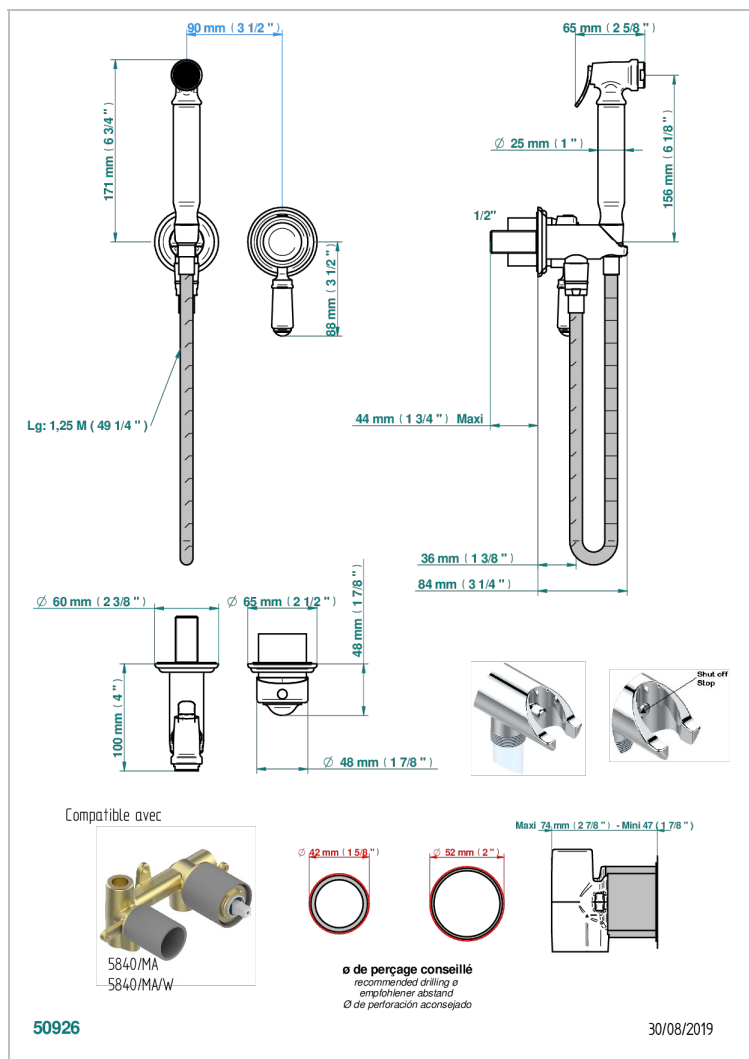

1900 С РУКОЯТКАМИ

G28-5840/MBG

THG[®]
PARIS

Комплект для душа, включающий смеситель, армированный шланг 1 м 25 см, ручной душ с курковым распылителем, выход из стены и предохранительный запорный клапан

ХАРАКТЕРИСТИКИ

- 1900 с рукоятками
- Комплект для душа, включающий смеситель, армированный шланг 1 м 25 см, ручной душ с курковым распылителем, выход из стены и предохранительный запорный клапан

ТЕХНИЧЕСКИЕ ХАРАКТЕРИСТИКИ

- Recommandé : 3 bars (max. 5 bars) - Advised : 43,5 psi (max. 72 psi)
- 9,5 l/min à 3 bars (2.5 gpm at 43.5 psi)

СВЯЗАННЫЕ ТОВАРНЫЕ ПОЗИЦИИ

- Ref. G00-5840/MA Внутренняя чать для гигиенического душа со смесителем, усил. шлангом и лейкой с клапаном