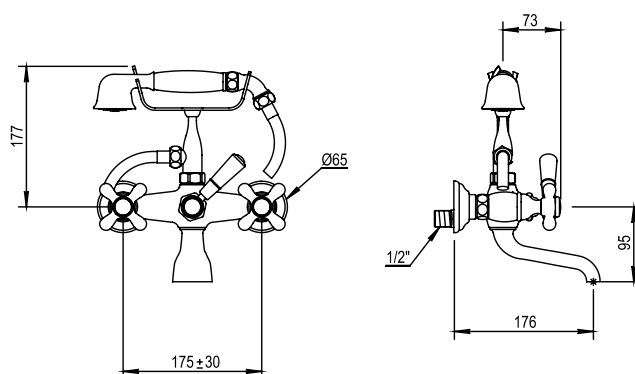

Réf. **04.434**

Mélangeur bain-douche mural complet

PICOTS
ANTICALCAIRES

ANTI-SCALE
NOZZLES

CARACTÉRISTIQUES

Mélangeur bain-douche mural complet, entraxe 175 ± 30 mm
Complete wall bath-shower mixer, centers 175 ± 30 mm