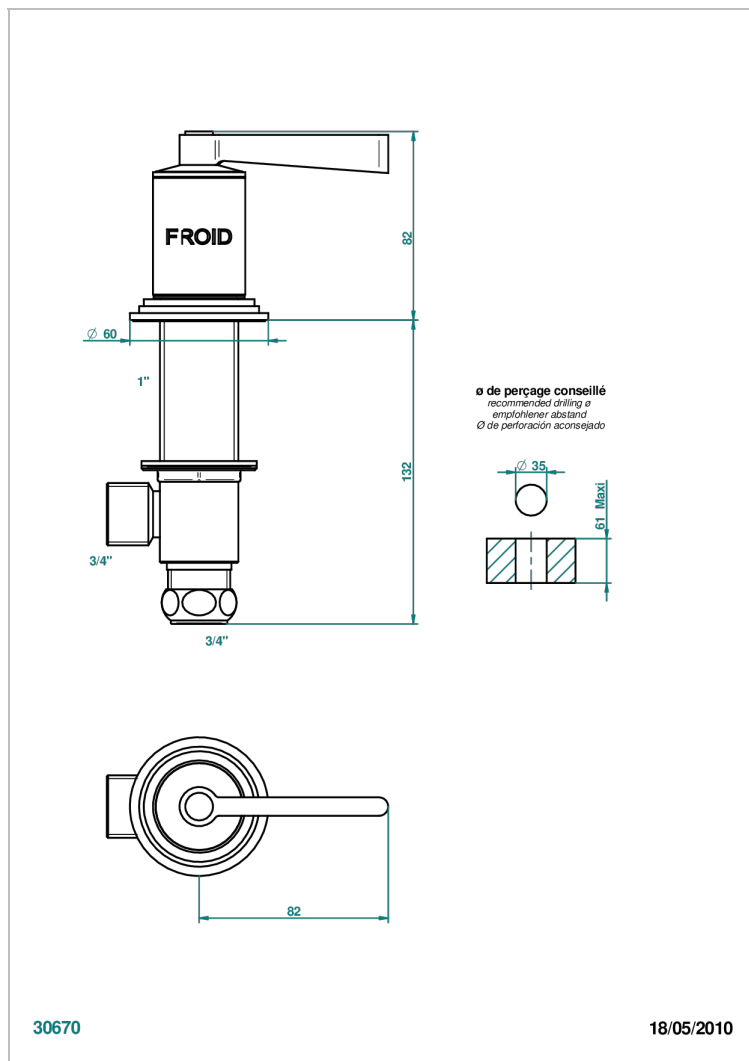

# FAUBOURG - ЧЕРНЫЙ ФАРФОР - С РУКОЯТКАМИ

G2M-36/C

Вентиль 3/4" наобртный для холодной воды

THG<sup>®</sup>  
PARIS

## ХАРАКТЕРИСТИКИ

- Faubourg - чёрный фарфор - с ручьятками
- Вентиль 3/4" наобртный для холодной воды