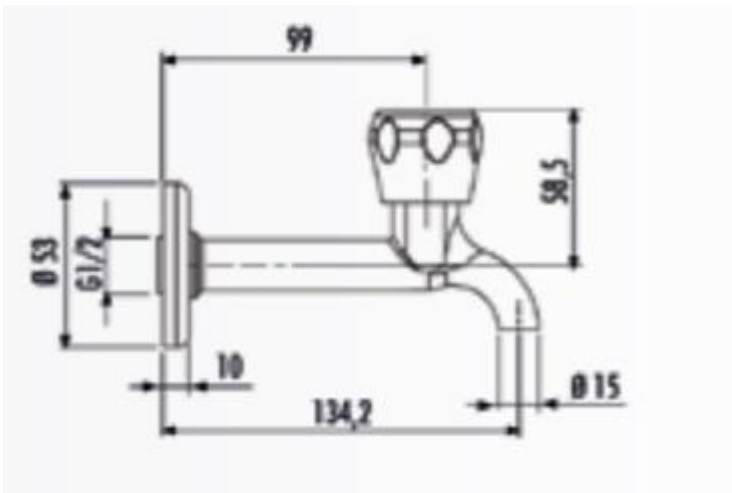

TEKNİK ÇİZİM

ÖZELLİKLER

Creavit önceden haber vermeksizin, ürünlerde ve teknik detaylarda değişiklik yapma hakkını saklı tutar. Renkler gerçekte olduğundan farklı görünebilir.

Kalite Yönetim Sistemi

Müşteri Memnuniyeti Belgesi

Çevre Yönetim Sistemi

İş Sağlığı ve Güvenliği Yönetim Sistemi

LGA

Alman Standartlarına Uygunluk Belgesi

kiwa

Hollanda Standartlarına Uygunluk Belgesi

GOST - R

Rusya Standartlarına Uygunluk Belgesi

UkrSEPRO

Ukrayna Standartlarına Uygunluk Belgesi

İsrail Standartlarına Uygunluk Belgesi

Nijerya Standartlarına Uygunluk Belgesi

Türk Standartlarına Uygunluk Belgesi