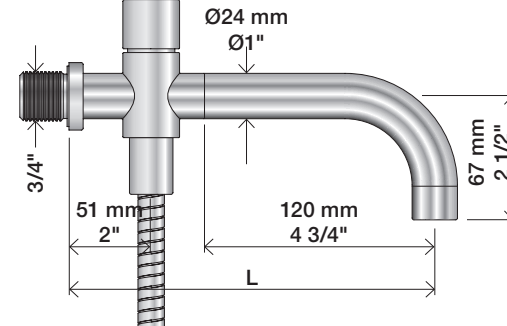

www.vola.com

010, 020

010C, 020C

030

040

040D

	L (mm)	L (Inch)
010(C)/100	100	4"
010(C)/130	130	5"
010(C)/160	160	6"
020(C)/200	200	7 3/4"
020(C)/225	225	8 3/4"
020(C)/260	260	10 1/4"
020(C)/300	300	11 3/4"

	L (mm)	L (Inch)
030/200	200	7 3/4"
030/250	250	9 3/4"
030/300	300	11 3/4"
030/350	350	13 3/4"

	L (mm)	L (Inch)
040	185	7 3/4"
040D	200	7 3/4"
040D/250	250	9 3/4"
040D/300	300	11 3/4"

1

010, 010C, 020, 020C, 030, 040, 040D

VR1024 - Ø24

2.0 mm

1/2"

Extension
Verlängerung

Forlængerdele
Förlängning

Verlængstukken
Modification

T Min. 3 mm
Max. 65 mm

Y Min. 48 mm
Max. 110 mm

T	Y	VR2019 (Ø19) VR2119 (Ø24)
3 - 15 mm	110 - 98 mm	Std.
15 - 25 mm	98 - 88 mm	+10
25 - 35 mm	88 - 78 mm	+20
35 - 45 mm	78 - 68 mm	+30
45 - 55 mm	68 - 58 mm	+40
55 - 65 mm	58 - 48 mm	+50

VR2019+/VR2219+