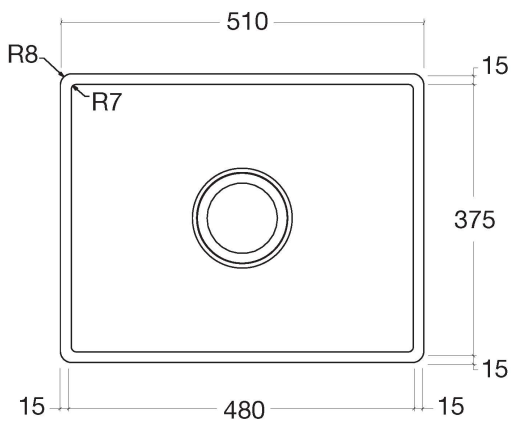

Кухня - Кухонные раковины из нержавеющей стали, сатинированные  
 одинарная мойка - нержавеющая сталь бархатная  
 Артикульный номер: 38 081 000-86

- Накладная или заподлицо
- 510 x 405 мм
- глубина умывальника 200 мм
- 3 1/2" вентиль решетчатой корзины, запирающийся
- Сливное/переливное устройство в комплекте с траверсой вентиля
- Набор для крепления
- подходит для шкафов под умывальник 600 мм
- Эксцентриковое сливное устройство не входит в объем поставки.
- Нет в наличии в США и Канаде вследствие локальных требований. Для более подробной консультации свяжитесь с нами напрямую.
- ВНИМАНИЕ: эти артикулы кондиционируются отдельно.

## размерный чертеж

Все величины в мм / дюймах = мм x 0,0394