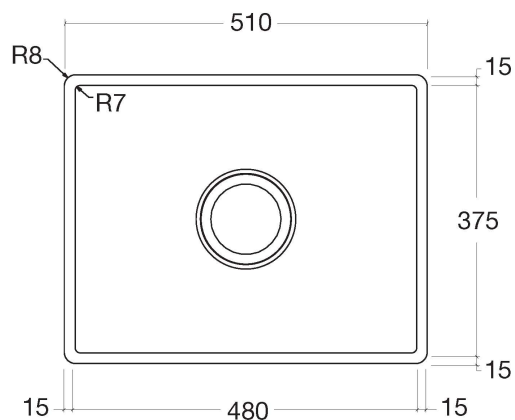

Кухня - Кухонные раковины из нержавеющей стали, сатинированные
одинарная мойка - нержавеющая сталь бархатная
Артикулный номер: 38 081 000-86

- Накладная или заподлицо
- 510 x 405 мм
- глубина умывальника 200 мм
- 3 1/2" вентиль решетчатой корзины, запирающийся
- Сливное/переливное устройство в комплекте с траверсой вентиля
- Набор для крепления
- подходит для шкафов под умывальник 600 мм
- Эксцентриковое сливное устройство не входит в объем поставки.
- Нет в наличии в США и Канаде вследствие локальных требований. Для более подробной консультации свяжитесь с нами напрямую.
- ВНИМАНИЕ: эти артикулы кондиционируются отдельно.

нержавеющая сталь бархатная

размерный чертеж

Все величины в мм / дюймах = мм x 0,0394

Кухня - Кухонные раковины из нержавеющей стали, сатинированные
одинарная мойка - нержавеющая сталь бархатная
Артикульный номер: 38 081 000-86

84 700 000-13
Разделочная доска - чёрная

84 700 000-48
Разделочная доска - дуб