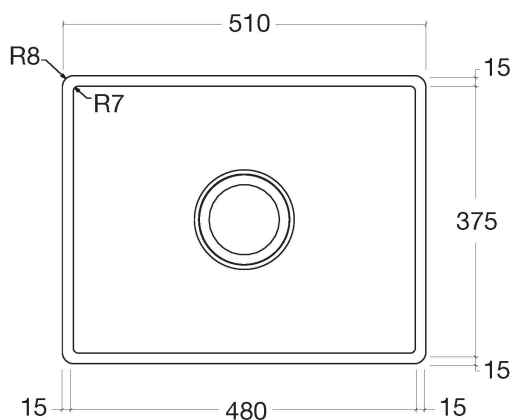

Кухня - Кухонные раковины из нержавеющей стали, сатинированные
 одинарная мойка - нержавеющая сталь бархатная
 Артикульный номер: 38 081 000-86

- Накладная или заподлицо
- 510 x 405 мм
- глубина умывальника 200 мм
- 3 1/2" вентиль решетчатой корзины, запирающийся
- Сливное/переливное устройство в комплекте с траверсой вентиля
- Набор для крепления
- подходит для шкафов под умывальник 600 мм
- Эксцентриковое сливное устройство не входит в объем поставки.
- Нет в наличии в США и Канаде вследствие локальных требований. Для более подробной консультации свяжитесь с нами напрямую.
- **ВНИМАНИЕ:** эти артикулы кондиционируются отдельно.

нержавеющая сталь бархатная

размерный чертеж

Все величины в мм / дюймах = мм x 0,0394

Кухня - Кухонные раковины из нержавеющей стали, сатинированные
одинарная мойка - нержавеющая сталь бархатная
Артикульный номер: 38 081 000-86

84 700 000-13
 Разделочная доска - чёрная

84 700 000-48
 Разделочная доска - дуб

Спецификация запасных частей

№	Артикульный №	Наименование	Расходуемое кол-во
1	04 11 01 010 00-86	Сливной гарнитур - нержавеющая сталь бархатная	1
2	04 21 02 123 00-86	Покрытие - нержавеющая сталь бархатная	1