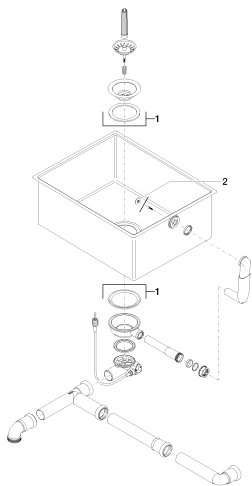

нержавеющая сталь бархатная

размерный чертеж

Все величины в мм / дюймах = мм x 0,0394

Кухня - Кухонные раковины из нержавеющей стали, сатинированные
одинарная мойка - нержавеющая сталь бархатная
Артикульный номер: 38 081 000-86

Другие варианты поверхностей

Другие поверхности по запросу (x-tra Service)

Кухня - Кухонные раковины из нержавеющей стали, сатинированные
 одинарная мойка - нержавеющая сталь бархатная
 Артикульный номер: 38 081 000-86

84 700 000-13
 Разделочная доска - чёрная

84 700 000-48
 Разделочная доска - дуб

Спецификация запасных частей

№	Артикульный №	Наименование	Расходуемое кол-во
1	04 11 01 010 00-86	Сливной гарнитур - нержавеющая сталь бархатная	1
2	04 21 02 123 00-86	Покрытие - нержавеющая сталь бархатная	1