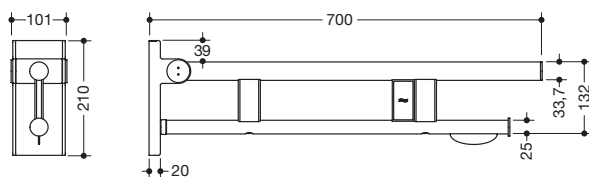

Abbildung ähnlich

Stützklappgriff Duo, Design A 900.50.11040

- zwei parallele, übereinander angeordnete runde Griffebenen
- mit WC-Papierhalter und Funk-Spülauslösung
- Ausführung links
- kann nach oben und gebremst nach unten geklappt werden
- blaue Taste (Wellensymbol) dient zum Auslösen der WC-Spülung
- Sendefrequenz 868,4 MHz
- passend zu Funk WC-Spülsystemen von Geberit, Mepa, Viega, Sanit, Friatec, TECE und Grohe
- Ausladung 700 mm, 210 mm hoch und 101 mm breit, Durchmesser Oberholm 33,7 mm, Durchmesser Unterholm 25 mm
- belastbar bis 100 kg
- aus hochwertigem Edelstahl, verchromt
- zur Montage mit korrosionsfreiem und geprüfem HEWI Befestigungsmaterial für unterschiedliche Wandaufbauten (separat zu bestellen)
- Dichtband zur Abdichtung der Befestigungspunkte ist im Lieferumfang enthalten
- Bodenstützen 900.50.02040 und 900.50.02140 nachrüstbar
- wird gemäß Verordnung (EU) 2017/745 über Medizinprodukte produziert
- erfüllt die Anforderungen nach ÖNORM B1600/1601 und SIA 500

Abmessungen in mm

Oberfläche

Chr

Alternative Oberflächen

XA

DX

DC

AY