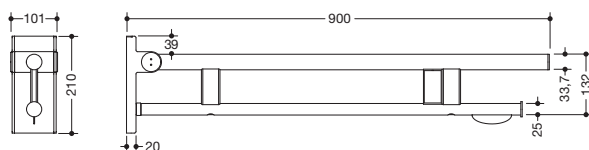

Abmessungen in mm