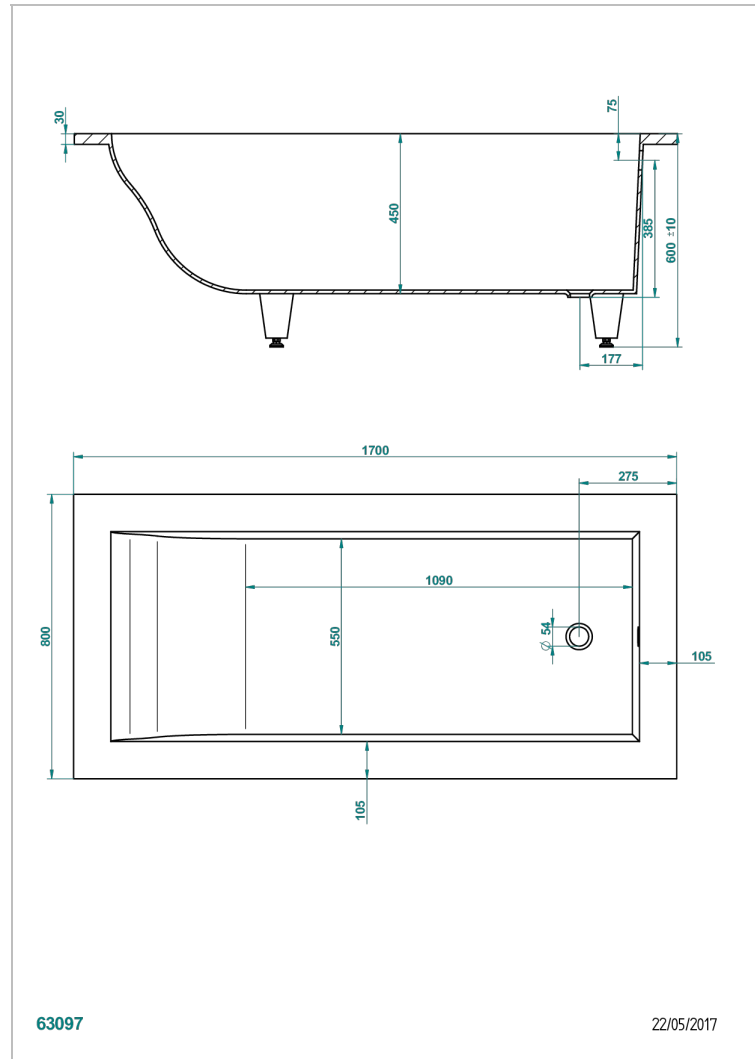

ВСТРАИВАЕМЫЕ ВАННЫ

B10-B503

Встраиваемая ванна ASTRELLE 170 x 80 x 60 см, без донного клапана

THG[®]
PARIS

ХАРАКТЕРИСТИКИ

- Встраиваемые ванны
- Встраиваемая ванна ASTRELLE 170 x 80 x 60 см, без донного клапана

СВЯЗАННЫЕ ТОВАРНЫЕ ПОЗИЦИИ

- Ref. G1T-3O2GM Перелив GEBERIT для ванны - европейская модель - большой размер регулируемая высота : от 165мм MAXI 580мм регулируемая выступающая часть : от 110мм MAXI 700мм- выпуск Ø 40 мм с стильной ручкой
- Ref. B12-K12A Джакузи с 12 аэромассажными форсунками
- Ref. B12-K12H Джакузи с 12 гидромассажными форсунками
- Ref. B12-K12H12A Système balnéothérapie, combiné 12 jets hydrobain et 12 jets aérobain
- Ref. B12-K110 Система дезинфекции со сменным блоком 1 литр
- Ref. B12-K112 Опция Bluetooth
- Ref. B12-K102AB Система хромотерапии с 2 светодиодами для гидромассажной ванны
- Ref. B16-P100 Квадратный подголовник 30 x 30 см, белый
- Ref. B16-P103 Цилиндрический подголовник 1/2 13 см x 26 см, белый
- Ref. B16-P104 Подголовник из полиуретанового геля 30 x 12 см, высота 4 см, белый
- Ref. B16-P105 Подголовник из полиуретанового геля 38.5 x 21 см, высота 2 см, белый
- Ref. B16-P106 Подголовник из полиуретанового геля 30 x 7 см, высота 2 см, белый
- Ref. B16-P107 Подголовник из полиуретанового геля 35 x 40 см, высота 5,5 см, белый
- Ref. B16-K111 Filling system by water blade