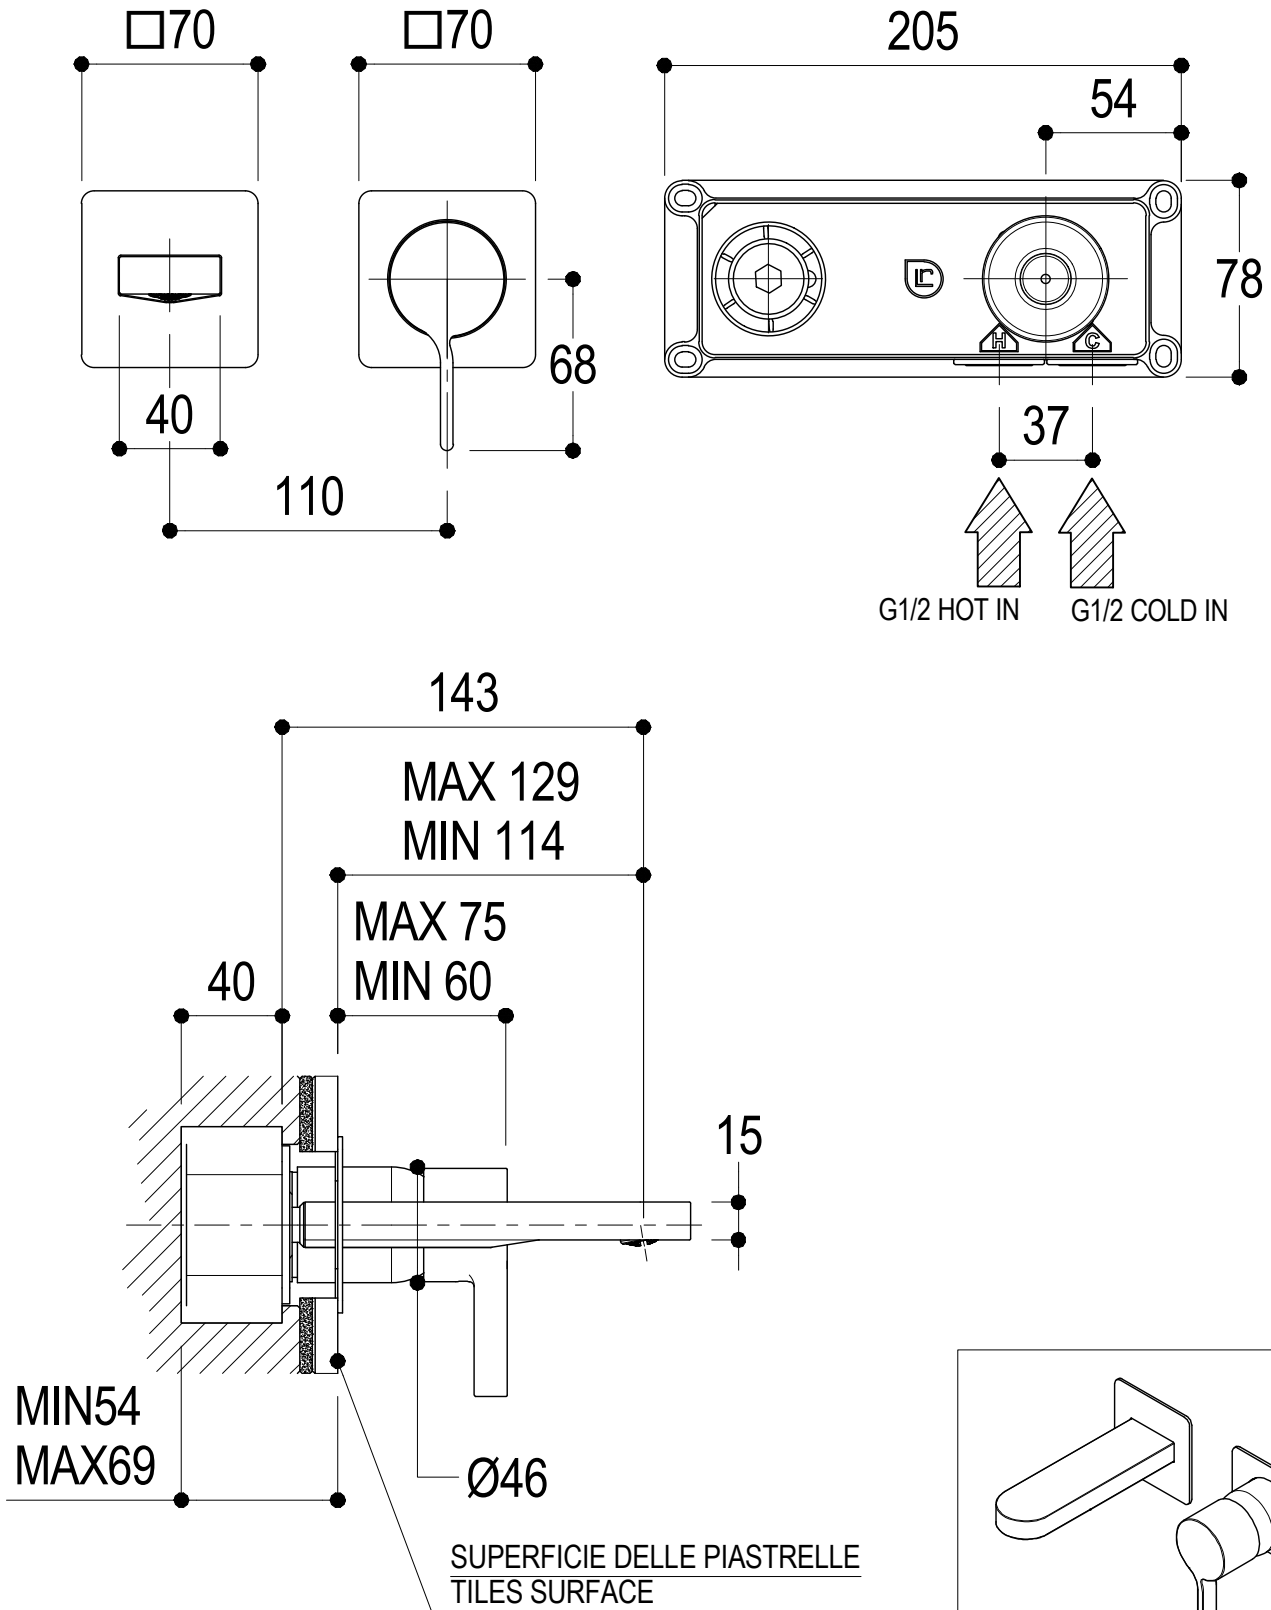

SCHEDA TECNICA / TECHNICAL DATA

RUBINETTERIE RITMONIO S.R.L. si riserva tutti i diritti connessi con il presente documento e con l'oggetto o la materia ivi rappresentati con divieto di riprodurlo, utilizzarlo o renderlo accessibile a terzi in assenza di previa autorizzazione. Disegno CAD non modificabile a mano

Ritmonio
Living a quality experience.
13019 VARALLO - (VC) - ITALY

SERIE TIE

CODICE PR34AH201

DATA EMISSIONE 18/02/15

DENOMINAZIONE Miscelatore monocomando ad incasso per lavabo
Built-in single lever basin mixer