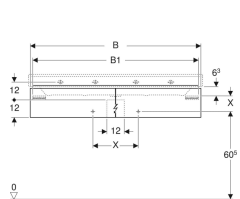

## Шкафчик для раковины Geberit Xeno<sup>2</sup> шириной от 120см, с двумя выдвижными ящиками

Образец

### Объем поставки

- Крепеж

Арт. №	Цвет / поверхность	B	B1	B2	B3	Ширина раковина	H	T	Световой поток
500.517.01.1	Белый / Высокоглянцевое покрытие	117.4 см	114 см	111 см	58.5 см	120 см	22 см	46.2 см	480 лм
500.517.00.1	Серый / Матовое покрытие	117.4 см	114 см	111 см	58.5 см	120 см	22 см	46.2 см	480 лм
500.517.43.1	Серый / Меламин, древесная структура	117.4 см	114 см	111 см	58.5 см	120 см	22 см	46.2 см	480 лм