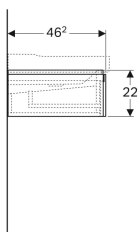

## Шкафчик для раковины Geberit Xeno<sup>2</sup> шириной от 120см, с двумя выдвижными ящиками

Образец

### Объем поставки

- Крепеж

Арт. №	Цвет / поверхность	B	B1	B2	B3	Ширина раковина	H	T	Световой поток
500.517.01.1	Белый / Высокоглянцевое покрытие	117.4 см	114 см	111 см	58.5 см	120 см	22 см	46.2 см	480 лм
500.517.00.1	Серый / Матовое покрытие	117.4 см	114 см	111 см	58.5 см	120 см	22 см	46.2 см	480 лм
500.517.43.1	Серый / Меламин, древесная структура	117.4 см	114 см	111 см	58.5 см	120 см	22 см	46.2 см	480 лм