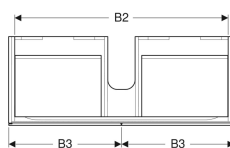

## Шкафчик для раковины Geberit Xeno<sup>2</sup> шириной от 120см, с двумя выдвижными ящиками

Образец

### Объем поставки

- Крепеж

Арт. №	Цвет / поверхность	B	B1	B2	B3	Ширина раковина	H	T	Световой поток
500.517.01.1	Белый / Высокоглянцевое покрытие	117.4 см	114 см	111 см	58.5 см	120 см	22 см	46.2 см	480 лм
500.517.00.1	Серый / Матовое покрытие	117.4 см	114 см	111 см	58.5 см	120 см	22 см	46.2 см	480 лм
500.517.43.1	Серый / Меламин, древесная структура	117.4 см	114 см	111 см	58.5 см	120 см	22 см	46.2 см	480 лм