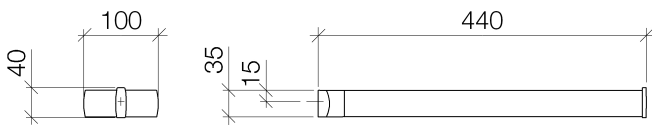

## Умывальник - CULT

Держатель для полотенца цельный неподвижный - хром

Артикульный номер: 83 211 960-00

- ширина 100 мм
- высота 35 мм
- вылет 440 мм

хром

## размерный чертеж

Все величины в мм / дюймах = мм x 0,0394