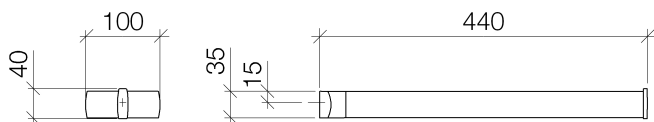

## Умывальник - CULT

Держатель для полотенца цельный неподвижный - хром

Артикульный номер: 83 211 960-00

- ширина 100 мм
- высота 35 мм
- вылет 440 мм

хром

## размерный чертеж

Все величины в мм / дюймах = мм x 0,0394

Умывальник - CULT

Держатель для полотенца цельный неподвижный - хром

Артикульный номер: 83 211 960-00

Умывальник - CULT

Держатель для полотенца цельный неподвижный - хром