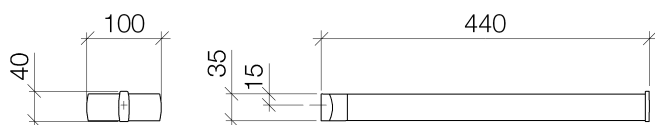

Умывальник - CULT

Держатель для полотенца цельный неподвижный - хром

Артикульный номер: 83 211 960-00

- ширина 100 мм
- высота 35 мм
- вылет 440 мм

хром

размерный чертеж

Все величины в мм / дюймах = мм x 0,0394