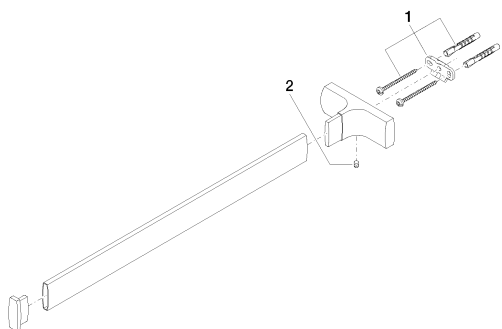

Умывальник - CULT

Держатель для полотенца цельный неподвижный - хром

Артикульный номер: 83 211 960-00

Спецификация запасных частей

№	Артикульный №	Наименование	Расходуемое кол-во
<hr/>			