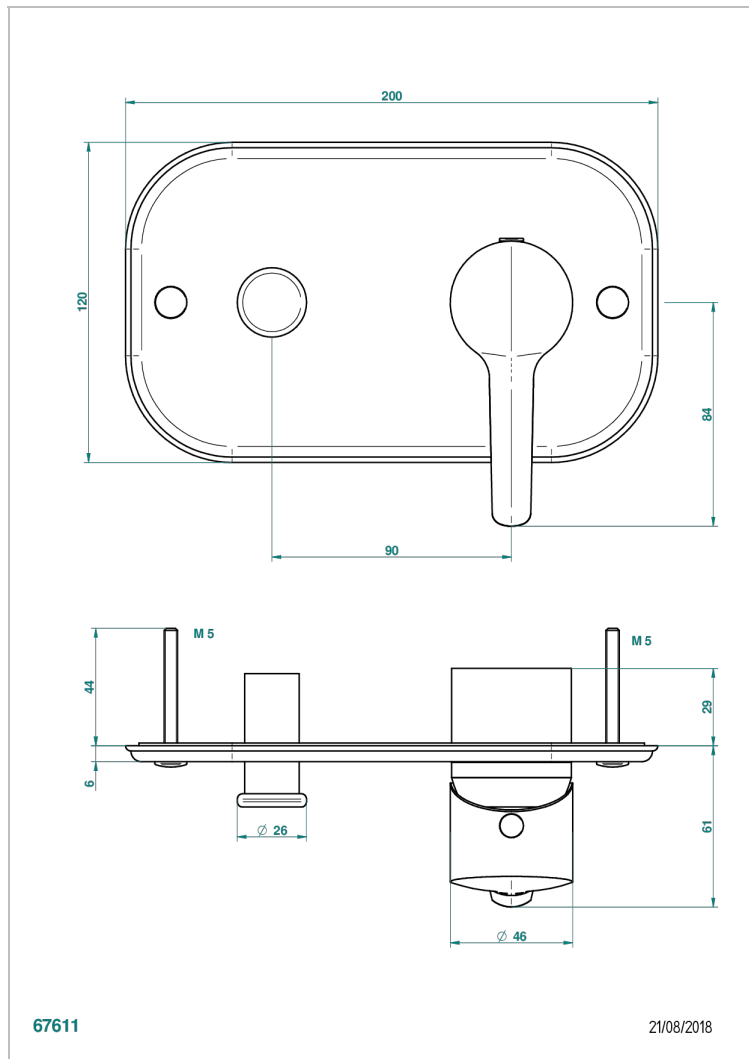

Внешняя часть смесителя для душа однорычажного встраиваемого в стену с переключателем 6550

ХАРАКТЕРИСТИКИ

- Bondi
- Внешняя часть смесителя для душа однорычажного встраиваемого в стену с переключателем 6550

СВЯЗАННЫЕ ТОВАРНЫЕ ПОЗИЦИИ

- Ref. G00-6550A Внутренняя часть смесителя для душа однорычажного встраиваемого в стену с переключателем 6550 - 2 входа 1/2" - 2 выхода 1/2"

ДОСТУПНЫЕ ВАРИАНТЫ ПОКРЫТИЙ

Blush PVD - H62
 Graphite PVD - H64
 Matt Umber PVD - H67
 Matt blush PVD - H60
 Matt graphite PVD - H65
 Umber PVD - H66