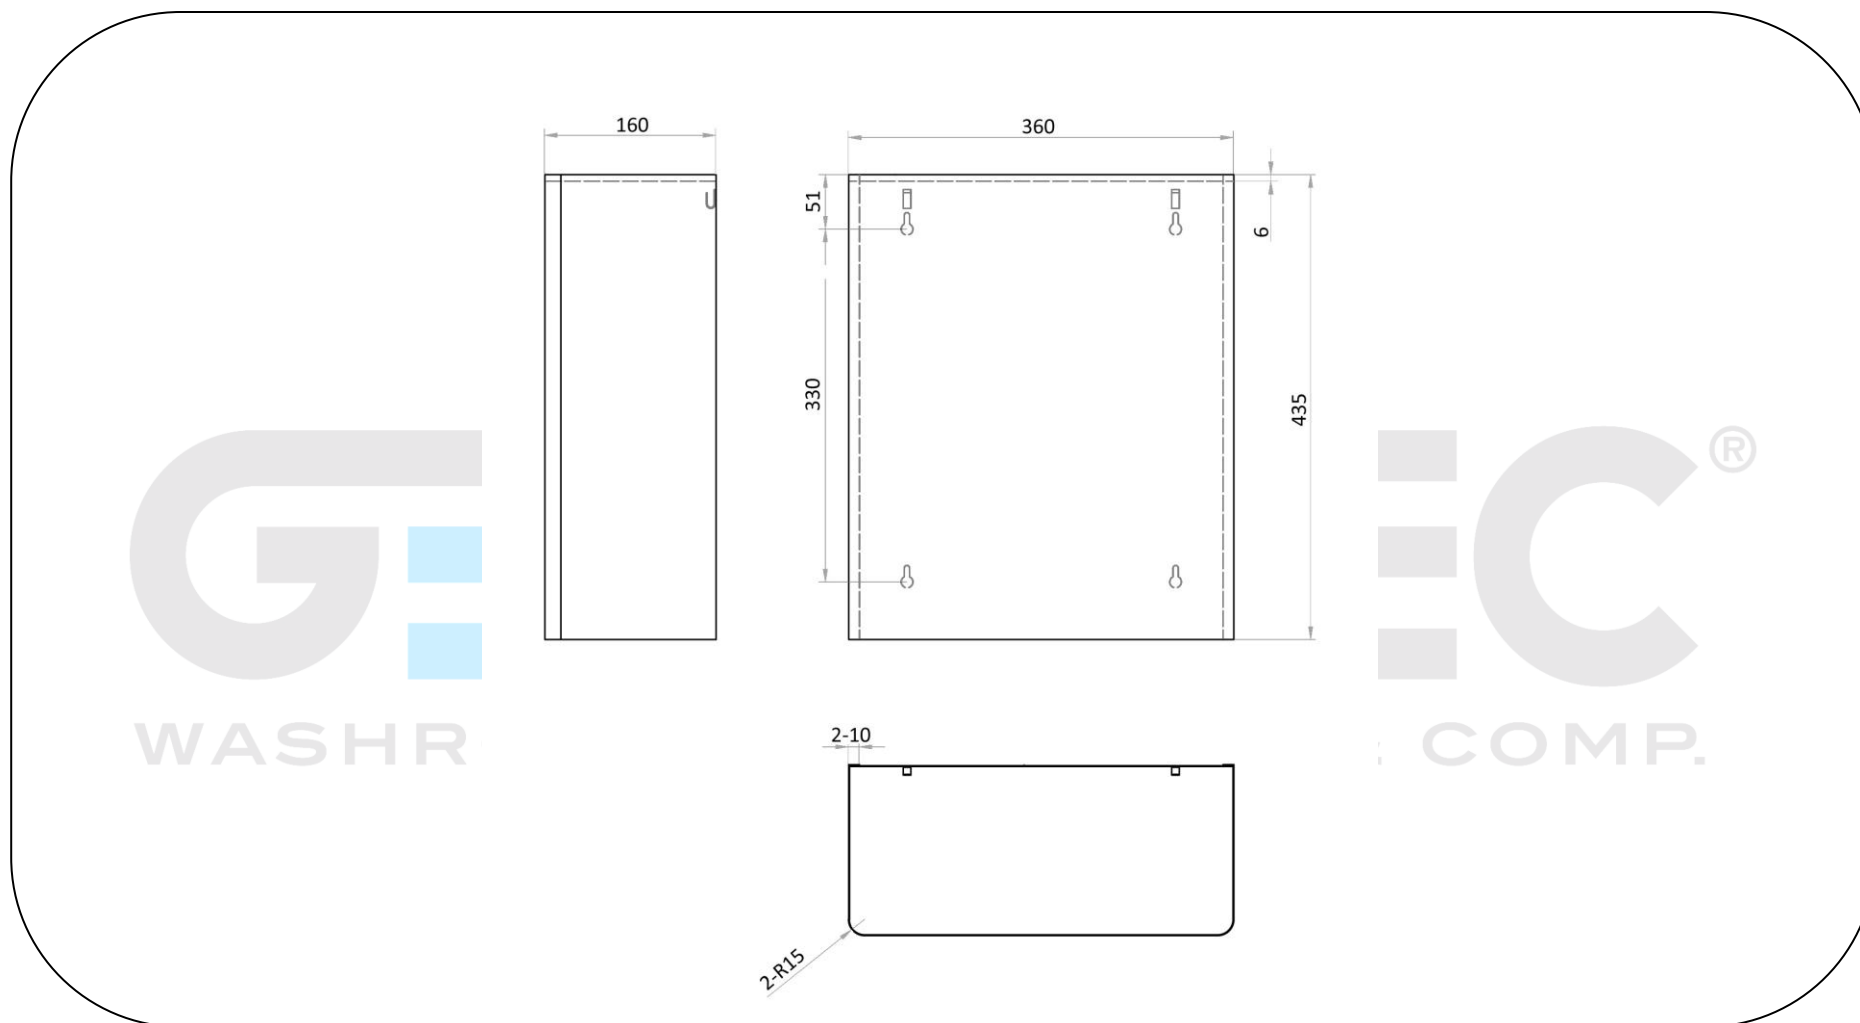

PAPELERAS **GW06 14 04 01** Papelera mural 23L

Limpieza: Se recomienda un paño de algodón ligeramente humedecido en una solución jabonosa, a continuación, secar. No use ningún limpiador químico fuerte o agentes de limpieza que puedan ser nocivos para los niños.