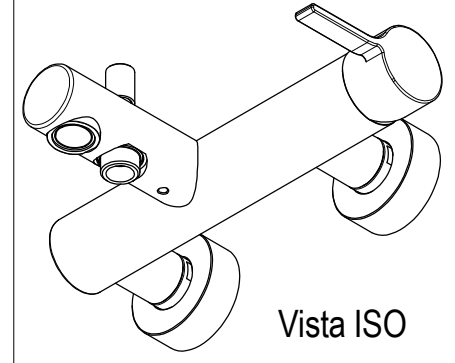

SCHEDA TECNICA / TECHNICAL DATA

Ritmonio RUBINETTERIE
13019 VARALLO - (VC) - ITALY

SERIE

TIE

CODICE

PR34EA201

DATA EMISSIONE

19/02/2015

DENOMINAZIONE

Miscelatore monocomando esterno per vasca
Outer single lever bath mixer

REVISIONE

/

EMESSO

SIGNORINI

APPROVATO

GIUSTO