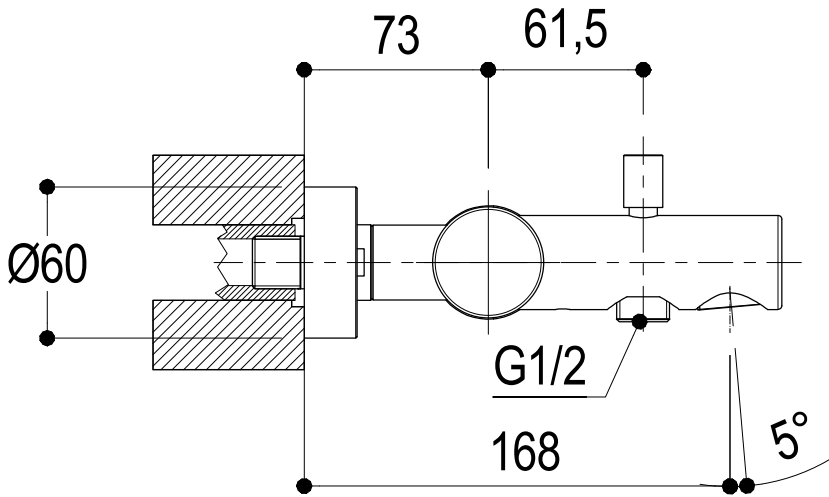

SCHEDA TECNICA / TECHNICAL DATA

Ritmonio RUBINETTERIE
13019 VARALLO - (VC) - ITALY

SERIE

TIE

CODICE

PR34EA201

DATA EMISSIONE

19/02/2015