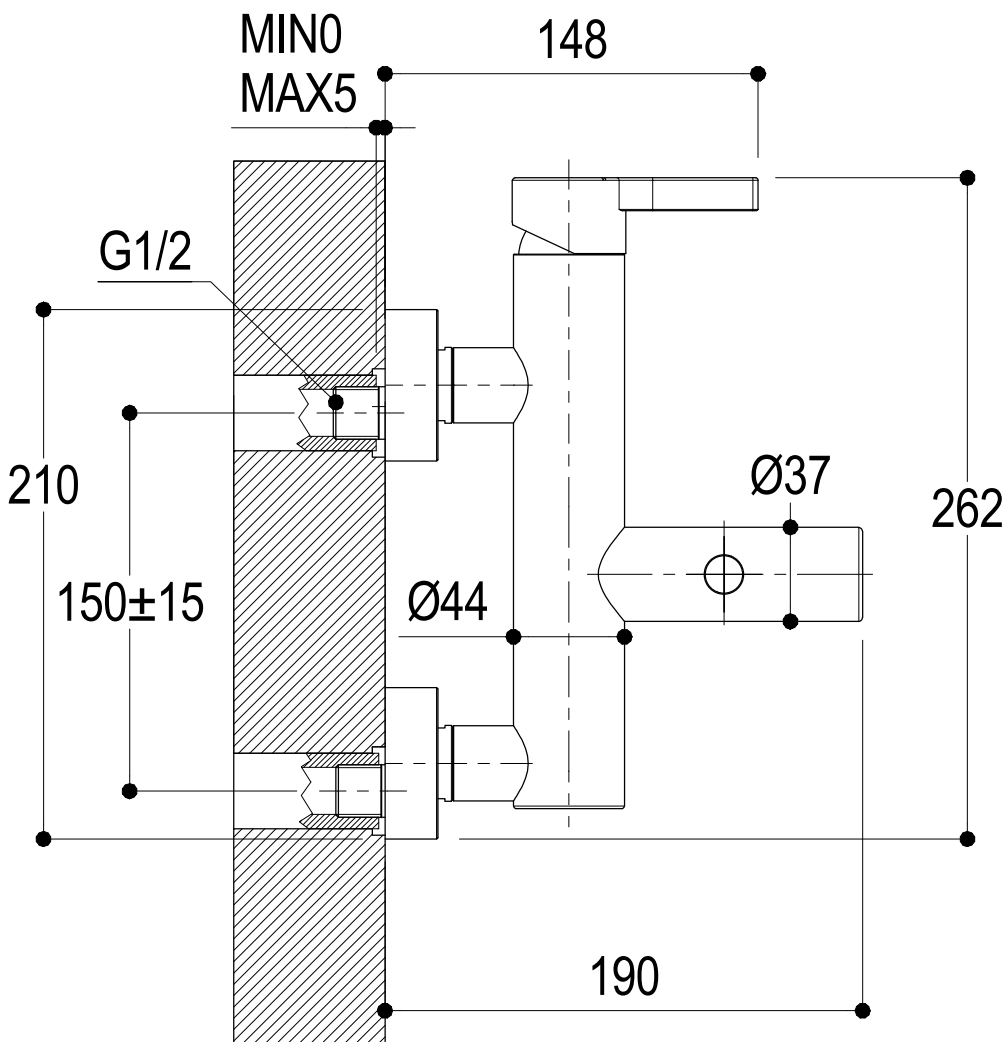

SCHEDA TECNICA / TECHNICAL DATA

Ritmonio RUBINETTERIE
13019 VARALLO - (VC) - ITALY

SERIE

TIE

CODICE

PR34EA201

DATA EMISSIONE

19/02/2015

DENOMINAZIONE

Miscelatore monocomando esterno per vasca
Outer single lever bath mixer

REVISIONE

/

EMESSO

SIGNORINI

APPROVATO

GIUSTO