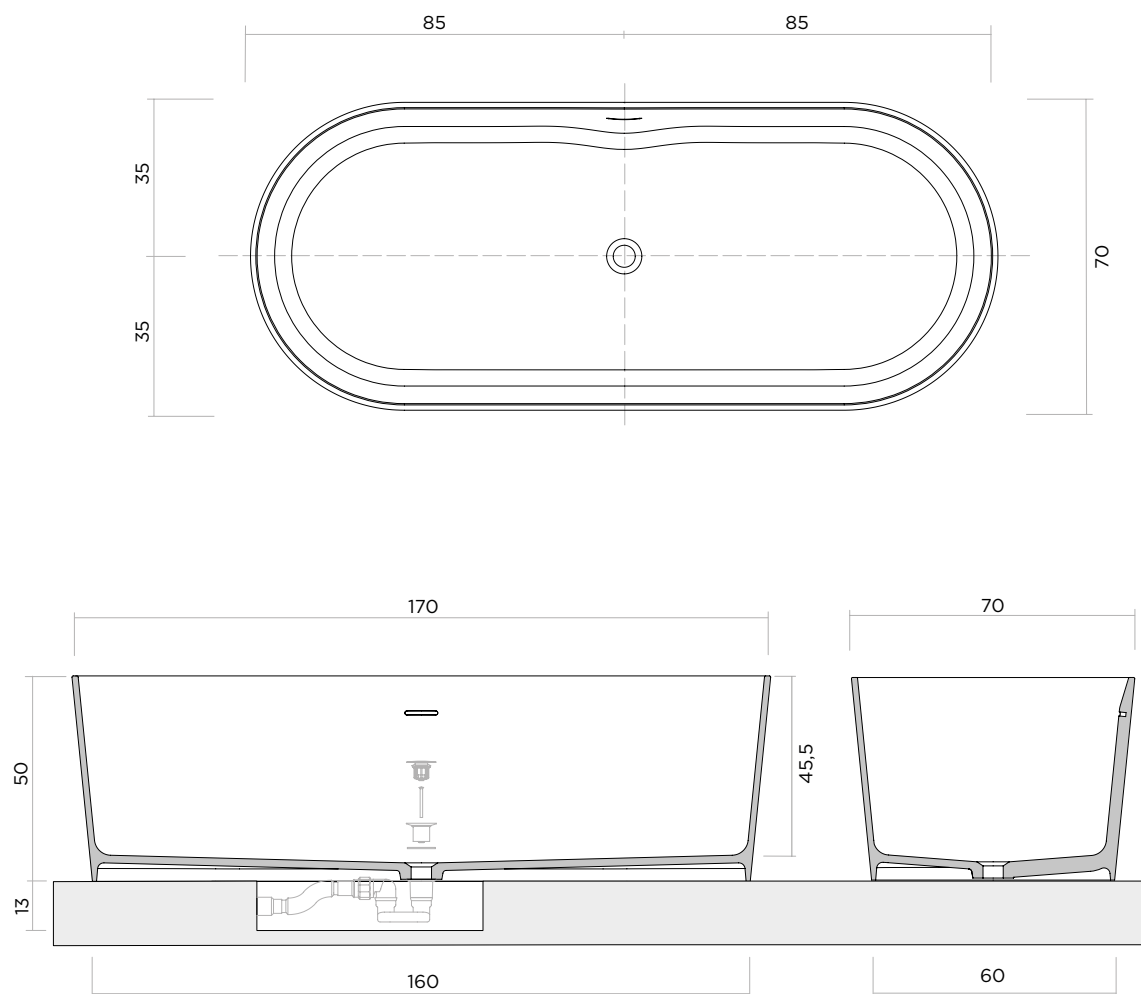

ESTER

ART: A694 - TEKNO
ART: A695 - TEKNO COLORE

ITEM: A694 - TEKNO
ITEM: A695 - COLOURED TEKNO

PILETTA:

Stop & Go cromata

PESO NETTO: 92 kg

PESO LORDO: 120 kg

DIMENSIONE IMBALLO:

L 181 x H 81 x P 69 cm

CAPACITÀ: 320 lt

PLUG:

Stop & Go chrome

NET WEIGHT: 92 kg

GROSS WEIGHT: 120 kg

PACKAGING SIZES:

L 181 x H 81 x P 69 cm

CAPACITY: 320 lt

ARBI
BATHROOM

Arbi Arredobagno srl

Via L. Zanussi, 34/A - 33070 Brugnera (PN) - Italy
T. +39 0434 624822 - www.arbiarredobagno.it
info@arbirredobagno.it