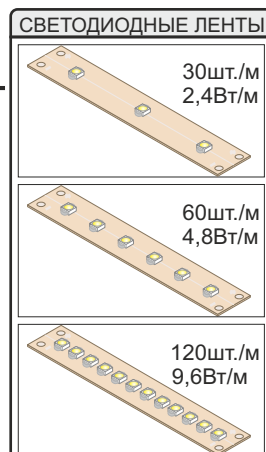

Профиль TOP-BACK-2000 ANOD (P10)

Профиль BACK

- 1 - профиль BACK арт. 016981
- 2 - светодиодная лента
- 3 - экран арт. 016984 / 016987 / 016986
- 4 - заглушки арт. 017332
- 5 - провод