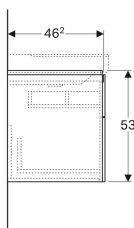

Характеристики

- Подвесной
- С двумя выдвижными ящиками
- Механизм открывания «Push-to-open»
- С полочкой
- Выдвижной ящик с противоскользящим ковриком
- Выдвижной ящик со светодиодным светильником
- С защитой от конденсата
- Поставляется в собранном состоянии

Технические характеристики

Степень защиты	IP21
Класс защиты	II
Номинальное напряжение	230 В перем. тока
Частота тока	50 Гц
Рабочее напряжение	12 В пост. тока
Потребляемая мощность	3.75 Вт
Материал	Влагостойкое трехслойная ДСП
Цвет подсветки	3000 К

Объем поставки

- Крепеж

Арт. №	Цвет / поверхность	В	Ширина раковина	Н	Т	Световой поток	Вырез под сифон
500.515.01.1	Белый / Высокоглянцевое покрытие	88 см	90 см	53 см	46.2 см	450 лм	Левая
500.516.01.1	Белый / Высокоглянцевое покрытие	88 см	90 см	53 см	46.2 см	450 лм	Правая
500.515.00.1	Серый / Матовое покрытие	88 см	90 см	53 см	46.2 см	450 лм	Левая
500.516.00.1	Серый / Матовое покрытие	88 см	90 см	53 см	46.2 см	450 лм	Правая
500.515.43.1	Серый / Меламин, древесная структура	88 см	90 см	53 см	46.2 см	450 лм	Левая
500.516.43.1	Серый / Меламин, древесная структура	88 см	90 см	53 см	46.2 см	450 лм	Правая

Принадлежности

- Перегородка для выдвижного ящика Geberit Xenos², Т-образная, для верхнего выдвижного ящика
- Перегородка для выдвижного ящика Geberit Xenos², Н-образная, для верхнего выдвижного ящика
- Перегородка для выдвижного ящика Geberit Xenos², Н-образная, для нижнего выдвижного ящика
- Держатель для полотенец Geberit для мебели ванной комнаты, прямой угол
- Держатель для полотенец Geberit для мебели ванной комнаты, закругленный угол
- Магнитный кронштейн Geberit
- Розеточный модуль Geberit