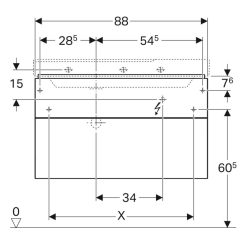

Характеристики

- Подвесной
- С двумя выдвижными ящиками
- Механизм открывания «Push-to-open»
- С полочкой
- Выдвижной ящик с противоскользящим ковриком
- Выдвижной ящик со светодиодным светильником
- С защитой от конденсата
- Поставляется в собранном состоянии

Технические характеристики

Степень защиты	IP21
Класс защиты	II
Номинальное напряжение	230 В перем. тока
Частота тока	50 Гц
Рабочее напряжение	12 В пост. тока
Потребляемая мощность	3.75 Вт
Материал	Влагостойкое трехслойная ДСП
Цвет подсветки	3000 К

Объем поставки

- Крепеж

Арт. №	Цвет / поверхность	В	Ширина раковина	Н	Т	Световой поток	Вырез под сифон
500.515.01.1	Белый / Высокоглянцевое покрытие	88 см	90 см	53 см	46.2 см	450 лм	Левая
500.516.01.1	Белый / Высокоглянцевое покрытие	88 см	90 см	53 см	46.2 см	450 лм	Правая
500.515.00.1	Серый / Матовое покрытие	88 см	90 см	53 см	46.2 см	450 лм	Левая
500.516.00.1	Серый / Матовое покрытие	88 см	90 см	53 см	46.2 см	450 лм	Правая
500.515.43.1	Серый / Меламин, древесная структура	88 см	90 см	53 см	46.2 см	450 лм	Левая
500.516.43.1	Серый / Меламин, древесная структура	88 см	90 см	53 см	46.2 см	450 лм	Правая

Принадлежности

- Перегородка для выдвижного ящика Geberit Xenos², Т-образная, для верхнего выдвижного ящика
- Перегородка для выдвижного ящика Geberit Xenos², Н-образная, для верхнего выдвижного ящика
- Перегородка для выдвижного ящика Geberit Xenos², Н-образная, для нижнего выдвижного ящика
- Держатель для полотенец Geberit для мебели ванной комнаты, прямой угол
- Держатель для полотенец Geberit для мебели ванной комнаты, закругленный угол
- Магнитный кронштейн Geberit
- Розеточный модуль Geberit