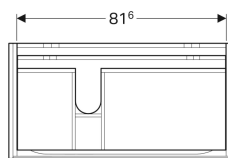

Характеристики

- Подвесной
- С двумя выдвижными ящиками
- Механизм открывания «Push-to-open»
- С полочкой
- Выдвижной ящик с противоскользящим ковриком
- Выдвижной ящик со светодиодным светильником
- С защитой от конденсата
- Поставляется в собранном состоянии

Технические характеристики

Степень защиты	IP21
Класс защиты	II
Номинальное напряжение	230 В перем. тока
Частота тока	50 Гц
Рабочее напряжение	12 В пост. тока
Потребляемая мощность	3.75 Вт
Материал	Влагостойкое трехслойная ДСП
Цвет подсветки	3000 К

Объем поставки

- Крепеж

Арт. №	Цвет / поверхность	В	Ширина раковина	Н	Т	Световой поток	Вырез под сифон
500.515.01.1	Белый / Высокоглянцевое покрытие	88 см	90 см	53 см	46.2 см	450 лм	Левая
500.516.01.1	Белый / Высокоглянцевое покрытие	88 см	90 см	53 см	46.2 см	450 лм	Правая
500.515.00.1	Серый / Матовое покрытие	88 см	90 см	53 см	46.2 см	450 лм	Левая
500.516.00.1	Серый / Матовое покрытие	88 см	90 см	53 см	46.2 см	450 лм	Правая
500.515.43.1	Серый / Меламин, древесная структура	88 см	90 см	53 см	46.2 см	450 лм	Левая
500.516.43.1	Серый / Меламин, древесная структура	88 см	90 см	53 см	46.2 см	450 лм	Правая

Принадлежности

- Перегородка для выдвижного ящика Geberit Xenos², Т-образная, для верхнего выдвижного ящика
- Перегородка для выдвижного ящика Geberit Xenos², Н-образная, для верхнего выдвижного ящика
- Перегородка для выдвижного ящика Geberit Xenos², Н-образная, для нижнего выдвижного ящика
- Держатель для полотенец Geberit для мебели ванной комнаты, прямой угол
- Держатель для полотенец Geberit для мебели ванной комнаты, закругленный угол
- Магнитный кронштейн Geberit
- Розеточный модуль Geberit