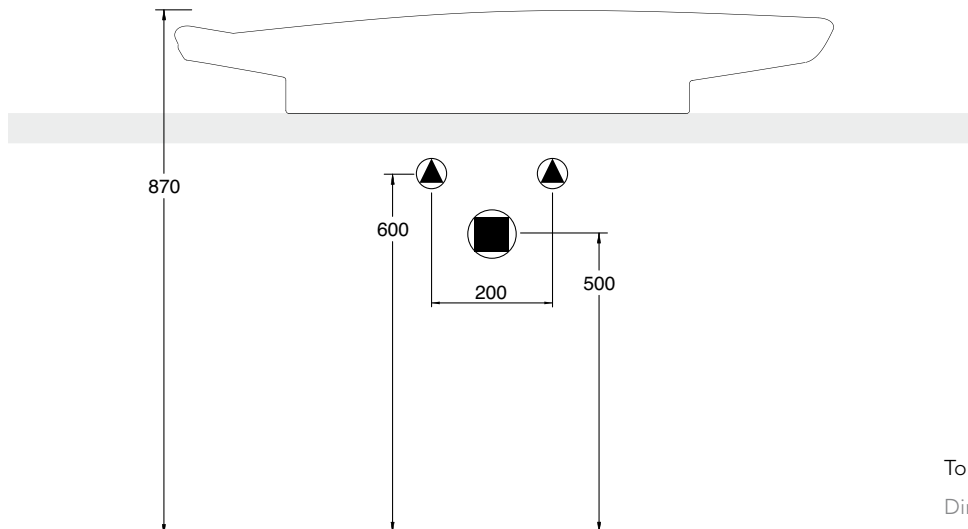

KONG 110R

Art. 8054/R - 109 x 42 Cm - 15 Kg - 2,5 L.

Lavabo da appoggio, predisposto per rubinetteria monoforo

Lay-on washbasin, configured for single-hole tap set

Lavabo à poser, conçu pour robinetterie monotrou

Aufsatzwaschbecken, ausgelegt für 1-Loch-Armatur

Lavabo de apoyo con predisposición para grifería monoforo

Раковина умывальника накладная с одним отверстием под смеситель

Tolleranza dimensioni  $\pm 5\%$

Dimension tolerance  $\pm 5\%$