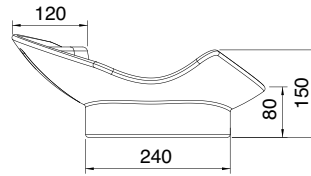

KONG 110R

Art. 8054/R - 109 x 42 Cm - 15 Kg - 2,5 L.

Lavabo da appoggio, predisposto per rubinetteria monoforo

Lay-on washbasin, configured for single-hole tap set

Lavabo à poser, conçu pour robinetterie monotrou

Aufsatzwaschbecken, ausgelegt für 1-Loch-Armatur

Lavabo de apoyo con predisposición para grifería monoforo

Раковина умывальника накладная с одним отверстием под смеситель

Tolleranza dimensioni  $\pm 5\%$

Dimension tolerance  $\pm 5\%$