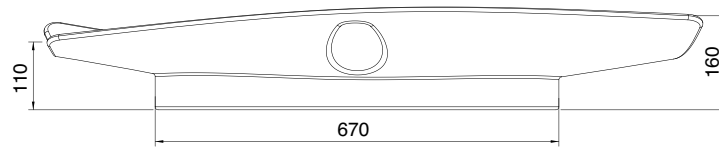

KONG 110R

Art. 8054/R - 109 x 42 Cm - 15 Kg - 2,5 L.

Lavabo da appoggio, predisposto per rubinetteria monoforo

Lay-on washbasin, configured for single-hole tap set

Lavabo à poser, conçu pour robinetterie monotrou

Aufsatzwaschbecken, ausgelegt für 1-Loch-Armatur

Lavabo de apoyo con predisposición para grifería monoforo

Раковина умывальника накладная с одним отверстием под смеситель

Tolleranza dimensioni  $\pm 5\%$

Dimension tolerance  $\pm 5\%$