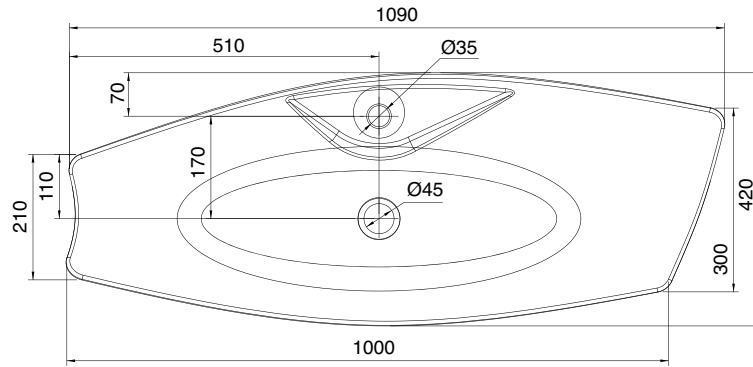

KONG 110R

Art. 8054/R - 109 x 42 Cm - 15 Kg - 2,5 L.

Lavabo da appoggio, predisposto per rubinetteria monoforo

Lay-on washbasin, configured for single-hole tap set

Lavabo à poser, conçu pour robinetterie monotrou

Aufsatzwaschbecken, ausgelegt für 1-Loch-Armatur

Lavabo de apoyo con predisposición para grifería monoforo

Раковина умывальника накладная с одним отверстием под смеситель

Tolleranza dimensioni  $\pm 5\%$

Dimension tolerance  $\pm 5\%$