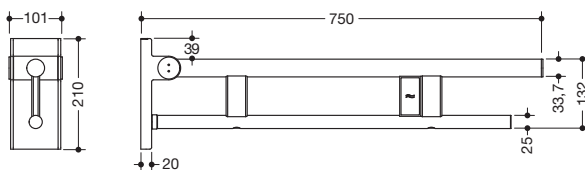

## Stützklappgriff Duo, Design A 900.50.119XA

- zwei parallele, übereinander angeordnete runde Griffebenen
- mit Funk-Spülauslösung
- Ausführung links
- kann nach oben und gebremst nach unten geklappt werden
- blaue Taste (Wellensymbol) dient zum Auslösen der WC-Spülung
- Sendefrequenz 868,4 MHz
- passend zu Funk WC-Spülsystemen von Geberit, Mepa, Viega, Sanit, Friatec, TECE und Grohe
- Ausladung 750 mm, 210 mm hoch und 101 mm breit, Durchmesser Oberholm 33,7 mm, Durchmesser Unterholm 25 mm
- belastbar bis 100 kg
- aus hochwertigem Edelstahl, matt geschliffen
- zur Montage mit korrosionsfreiem und geprüfem HEWI Befestigungsmaterial für unterschiedliche Wandaufbauten (separat zu bestellen)
- Dichtband zur Abdichtung der Befestigungspunkte ist im Lieferumfang enthalten
- Bodenstützen 900.50.020XA und 900.50.021XA nachrüstbar
- wird gemäß Verordnung (EU) 2017/745 über Medizinprodukte produziert
- erfüllt die in Belgien gültigen Anforderungen (CWATUPE, WVG Vlaanderen) hinsichtlich der Ausladung des Stützklappgriffes am WC

## Abmessungen in mm