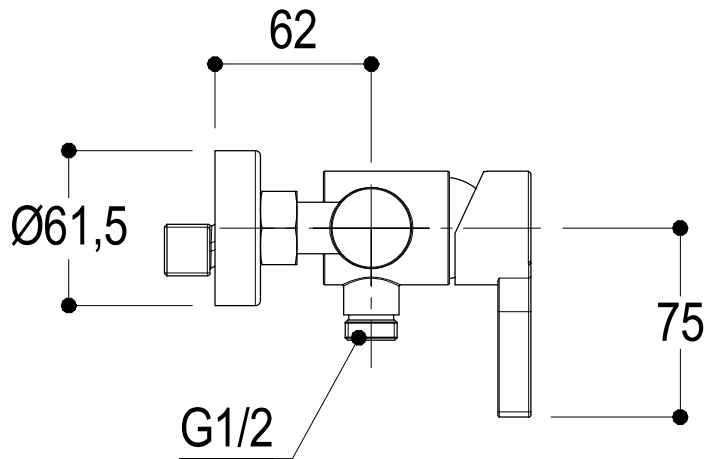

SCHEDA TECNICA / TECHNICAL DATA

Ritmonio RUBINETTERIE
13019 VARALLO - (VC) - ITALY

SERIE	TIE	CODICE	PR34FA202	DATA EMISSIONE	19/02/2015
DENOMINAZIONE Miscelatore monocomando esterno per doccia Outer single lever shower mixer					
REVISIONE	/	EMESSO	SIGNORINI	APPROVATO	GIUSTO