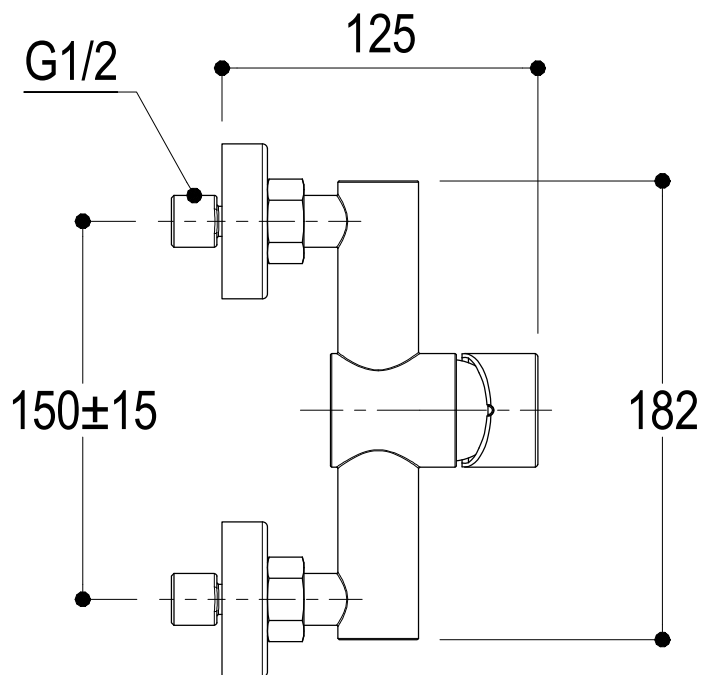

SCHEDA TECNICA / TECHNICAL DATA

Ritmonio RUBINETTERIE
13019 VARALLO - (VC) - ITALY

SERIE	TIE	CODICE	PR34FA202	DATA EMISSIONE	19/02/2015
DENOMINAZIONE Miscelatore monocomando esterno per doccia Outer single lever shower mixer					
REVISIONE	/	EMESSO	SIGNORINI	APPROVATO	GIUSTO