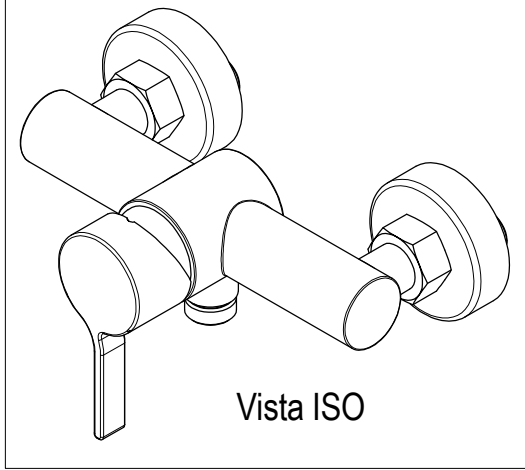

SCHEDA TECNICA / TECHNICAL DATA

Ritmonio RUBINETTERIE
13019 VARALLO - (VC) - ITALY

SERIE	TIE	CODICE	PR34FA202	DATA EMISSIONE	19/02/2015
DENOMINAZIONE Miscelatore monocomando esterno per doccia Outer single lever shower mixer					
REVISIONE	/	EMESSO	SIGNORINI	APPROVATO	GIUSTO