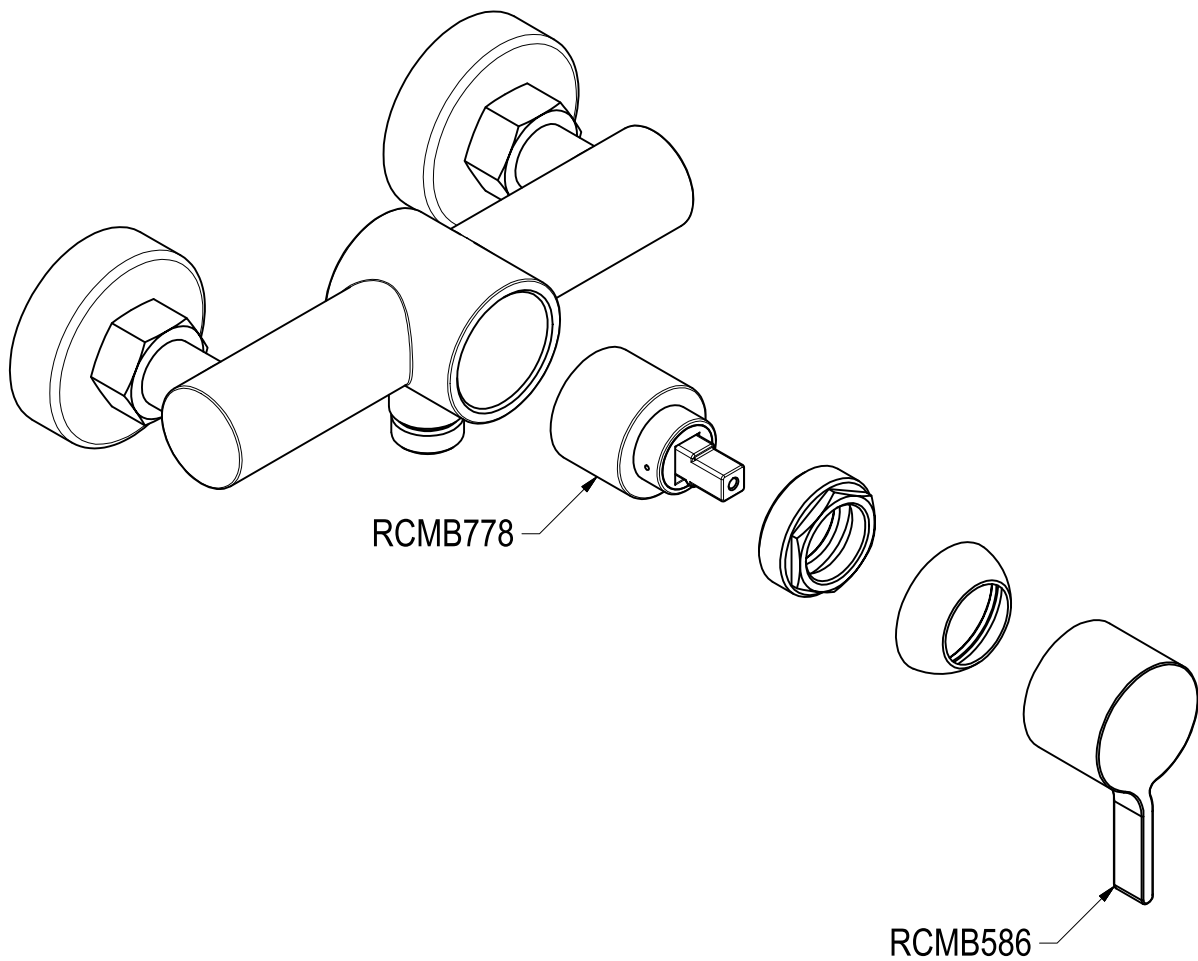

SCHEDA TECNICA / TECHNICAL DATA

RUBINETTERIE RITMONIO S.R.L. si riserva tutti i diritti connessi con il presente documento e con l'oggetto o la materia ivi rappresentati con divieto di riprodurlo, utilizzarlo o renderlo accessibile a terzi in assenza di previa autorizzazione. Disegno CAD non modificabile a mano

Ritmonio
Living a quality experience.
13019 VARALLO - (VC) - ITALY

SERIE	TIE	CODICE	PR34FA202	DATA EMISSIONE	15/05/19
DENOMINAZIONE	Miscelatore monocomando esterno per doccia Outer single lever shower mixer			REVISIONE	/
					/