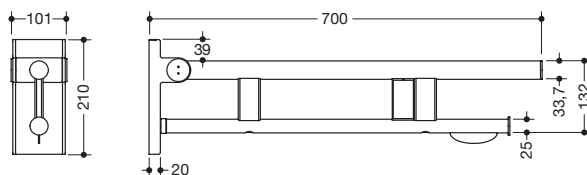

Abmessungen in mm

Oberflächen/Farben

Die Farbe AY läuft zum 31.03.2023 aus

Alternative Oberflächen

Technische Änderungen vorbehalten, 29.03.2022

HEWI Heinrich Wilke GmbH
Postfach 1260
D-34442 Bad Arolsen

Telefon: +49 5691 82-0
Telefax: +49 5691 82-319

info@hewi.de
www.hewi.com