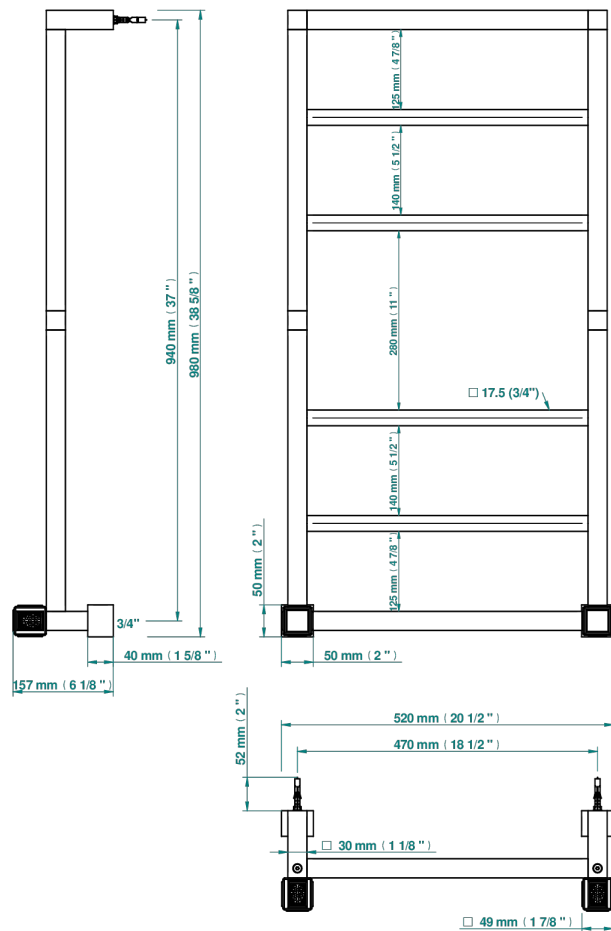

METROPOLIS С ЧЕРНЫМ ХРУСТАЛЕМ

A2L-TWS6H2

Полотенцесушитель Современный квадратный, 6 перекладин, 520 мм x 980 мм, водяной, с 2 декоративными ручьями

THG[®]
PARIS

72370

08/01/2020

ХАРАКТЕРИСТИКИ

- Metropolis с чёрным хрусталём
- Полотенцесушитель Современный квадратный, 6 перекладин, 520 мм x 980 мм, водяной, с 2 декоративными ручьями

ТЕХНИЧЕСКИЕ ХАРАКТЕРИСТИКИ

- Pression : 0,5 bars < P < 3 bars (recommandée)
- Pressure : 7.25 psi < P < 43.5 psi (advised)
- Température eau maximale conseillée : 60°C
- Maximum water temperature advised: 140°F
- Hauteur minimale au sol (maximum height from the ground) : 60 cm (24")
- Puissance / Power : 96W à Delta T 30