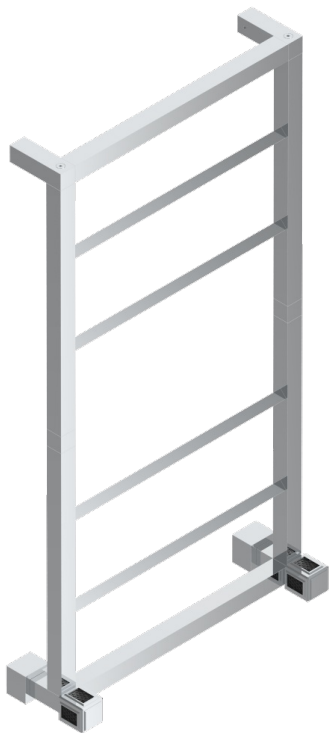

METROPOLIS С ЧЕРНЫМ ХРУСТАЛЕМ

A2L-TWS6H2

Полотенцесушитель Современный квадратный, 6 перекладин, 520 мм x 980 мм, водяной, с 2 декоративными ручьями

THG[®]
PARIS

72370

08/01/2020

ХАРАКТЕРИСТИКИ

- Metropolis с чёрным хрусталём
- Полотенцесушитель Современный квадратный, 6 перекладин, 520 мм x 980 мм, водяной, с 2 декоративными ручьями

ТЕХНИЧЕСКИЕ ХАРАКТЕРИСТИКИ

- Pression : 0,5 bars < P < 3 bars (recommandée)
- Pressure : 7.25 psi < P < 43.5 psi (advised)
- Température eau maximale conseillée : 60°C
- Maximum water temperature advised: 140°F
- Hauteur minimale au sol (maximum height from the ground) : 60 cm (24")
- Puissance / Power : 96W à Delta T 30

Никель - B01
Покрытие PVD бронза - F33
Покрытие PVD золотистый цвет - H52
Покрытие PVD латунь - H49
Покрытие PVD матовая бронза - F34
Покрытие PVD матовая латунь - H50

Покрытие PVD матовый золотистый - H53
Покрытие PVD матовый никель - H56
Покрытие PVD никель - H55
Светлое золото - F30
Хром - A02