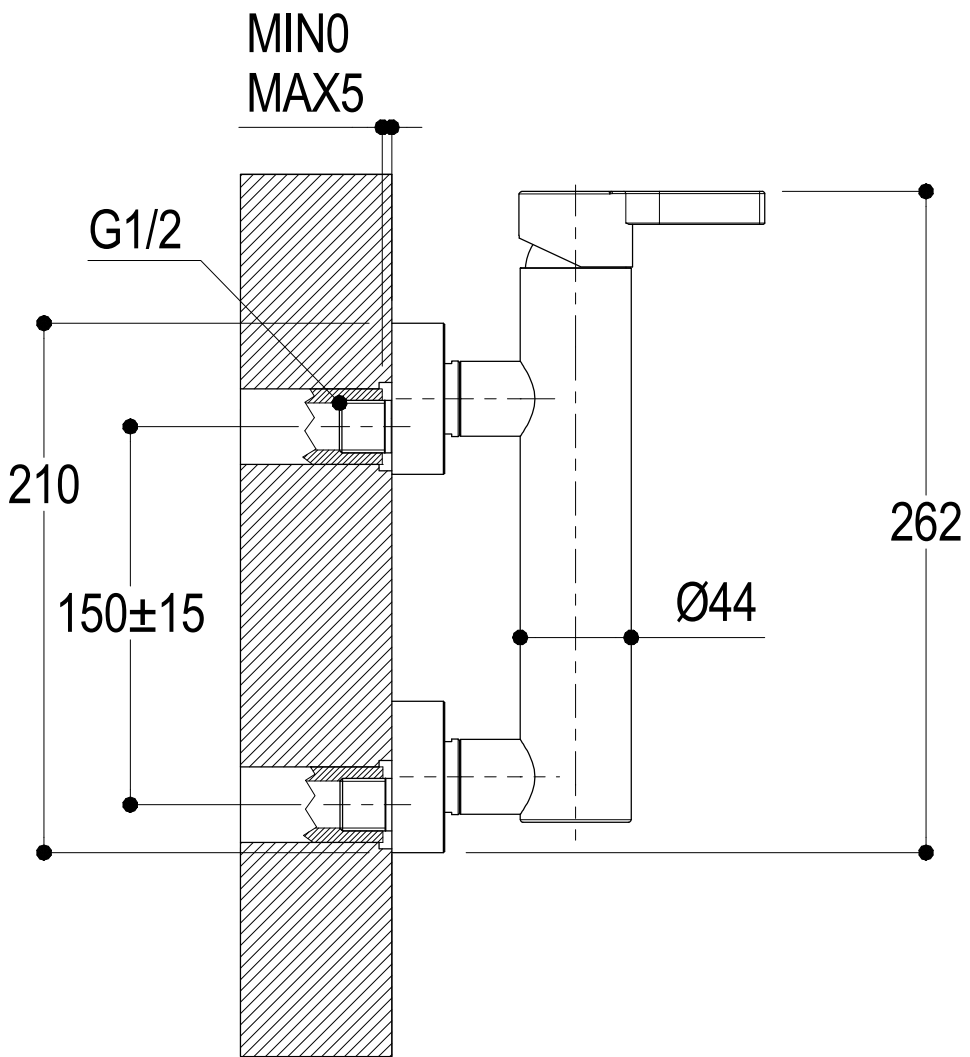

SCHEDA TECNICA / TECHNICAL DATA

 <p>RUBINETTERIE 13019 VARALLO - (VC) - ITALY</p>	SERIE	TIE	CODICE	PR34FA201	DATA EMISSIONE	19/02/2015
	DENOMINAZIONE Miscelatore monocomando esterno per doccia Outer single lever shower mixer					
REVISIONE	/		EMESSO	SIGNORINI	APPROVATO	GIUSTO