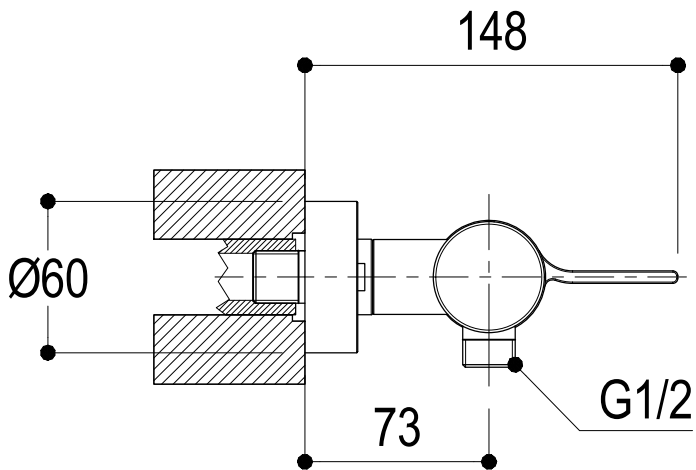

SCHEDA TECNICA / TECHNICAL DATA

 <p>RUBINETTERIE 13019 VARALLO - (VC) - ITALY</p>	SERIE	TIE	CODICE	PR34FA201	DATA EMISSIONE	19/02/2015
	DENOMINAZIONE Miscelatore monocomando esterno per doccia Outer single lever shower mixer					
REVISIONE	/		EMESSO	SIGNORINI	APPROVATO	GIUSTO