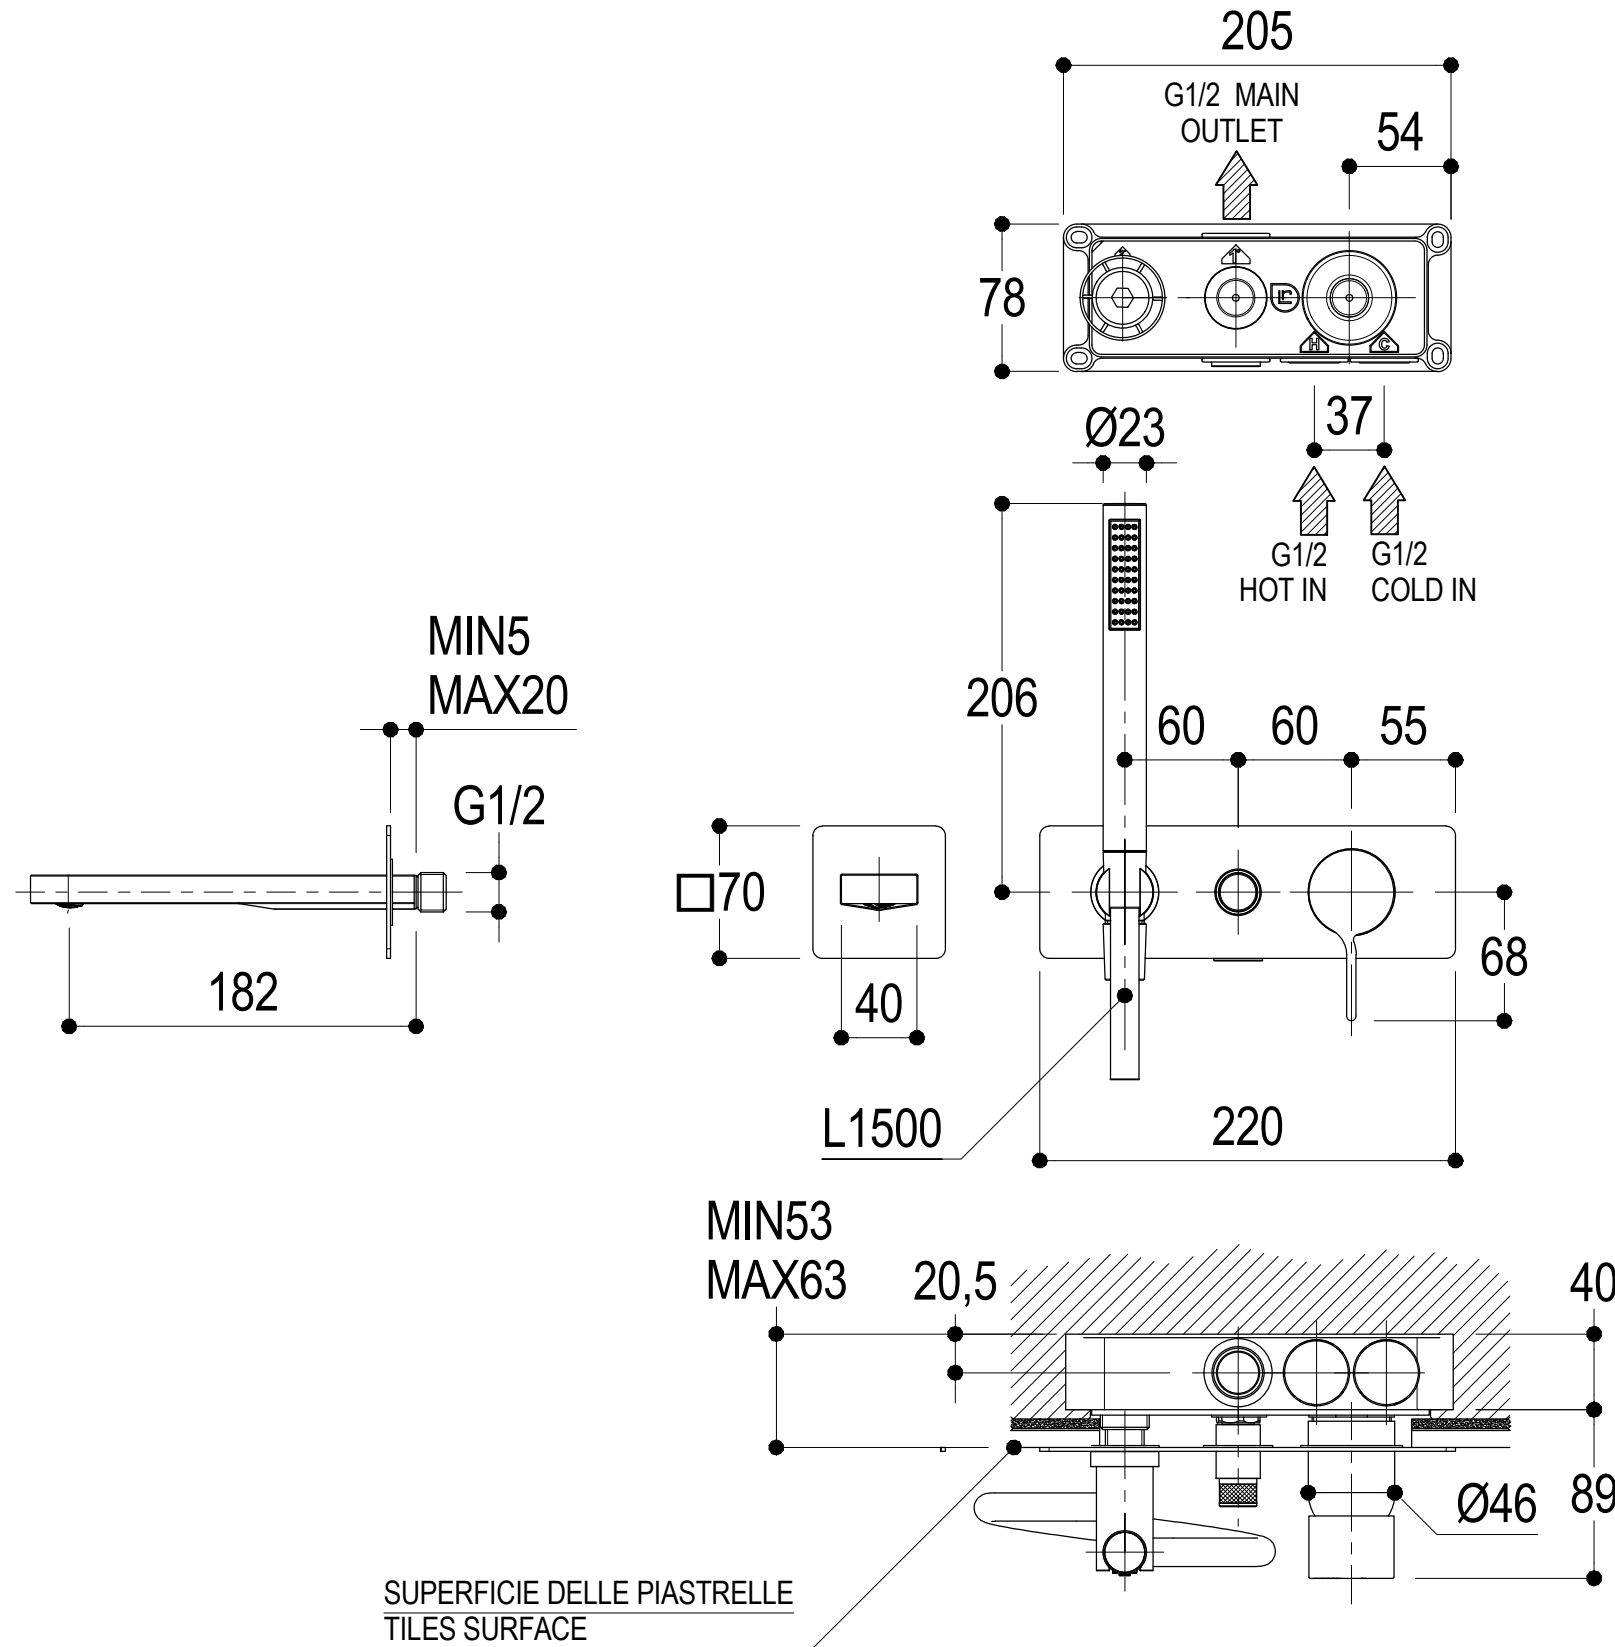

SCHEDA TECNICA / TECHNICAL DATA

RUBINETTERIE RITMONIO S.R.L. si riserva tutti i diritti connessi con il presente documento e con l'oggetto o la materia ivi rappresentati con divieto di riprodurlo, utilizzarlo o renderlo accessibile a terzi in assenza di previa autorizzazione. Disegno CAD non modificabile a mano

Ritmonio
Living a quality experience.
13019 VARALLO - (VC) - ITALY

SERIE	TIE	CODICE	PR34EB101
DENOMINAZIONE		Miscelatore monocomando ad incasso per vasca	
		Built-in single lever bath mixer	

DATA EMISSIONE	18/02/15
REVISIONE	2
	28/10/16