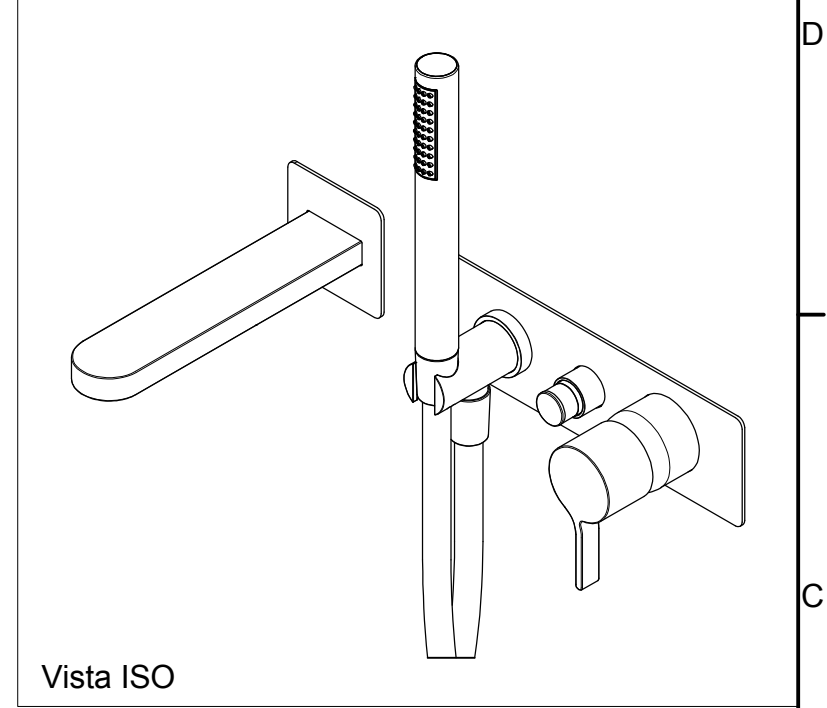

SCHEDA TECNICA / TECHNICAL DATA

RUBINETTERIE RITMONIO S.R.L. si riserva tutti i diritti connessi con il presente documento e con l'oggetto o la materia ivi rappresentati con divieto di riprodurlo, utilizzarlo o renderlo accessibile a terzi in assenza di previa autorizzazione. Disegno CAD non modificabile a mano

Ritmonio
Living a quality experience.
13019 VARALLO - (VC) - ITALY

SERIE	TIE	CODICE	PR34EB101
DENOMINAZIONE		Miscelatore monocomando ad incasso per vasca	
		Built-in single lever bath mixer	

DATA EMISSIONE	18/02/15
REVISIONE	2
	28/10/16