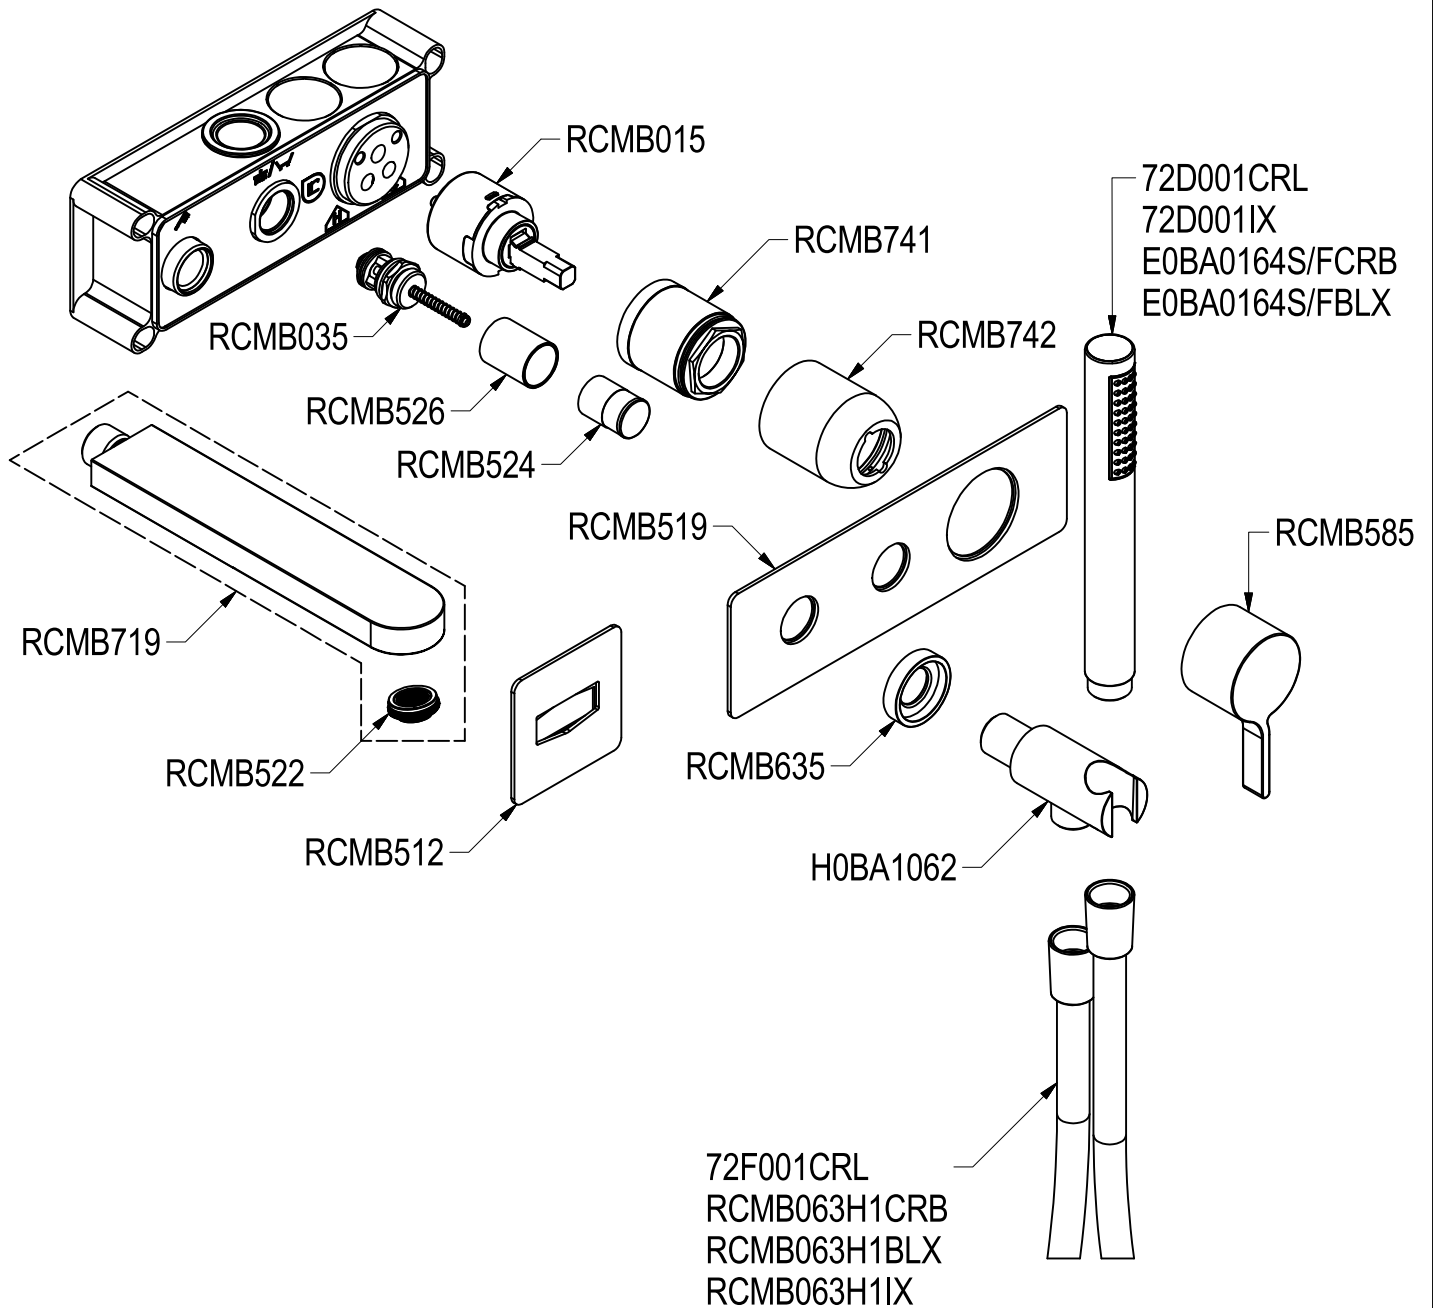

SCHEDA TECNICA / TECHNICAL DATA

RUBINETTERIE RITMONIO S.R.L. si riserva tutti i diritti connessi con il presente documento e con l'oggetto o la materia ivi rappresentati con divieto di riprodurlo, utilizzarlo o renderlo accessibile a terzi in assenza di previa autorizzazione. Disegno CAD non modificabile a mano

<p>Ritmonio Living a quality experience. 13019 VARALLO - (VC) - ITALY</p>	SERIE TIE	CODICE PR34EB 101	DATA EMISSIONE 31/04/2016
	DENOMINAZIONE Miscelatore monocomando incasso vasca Built-in single lever bath mixer		REVISIONE 1 28/10/16