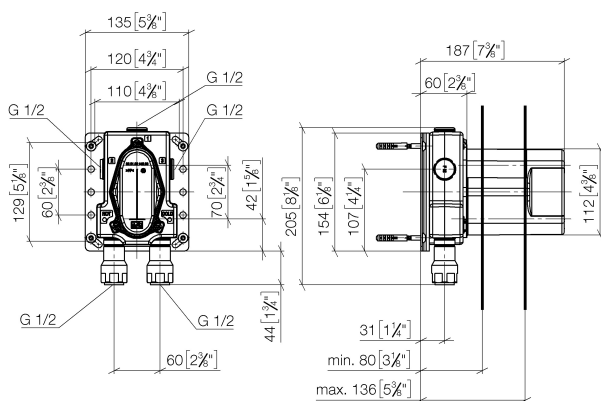

Душ - продукты скрытого монтажа
Термостат, для скрытого монтажа -
Артикульный номер: 35 425 970 90

- неэтилированная, устойчивая к обесцинкованию
- 2x предохранителя от обратного потока
- 2x присоединение – внутренняя резьба 1/2" (холодная/горячая), DN 15
- 3x отвод G 1/2"
- защитный кожух
- защитная манжета от проникновения воды
- звуко- и термоизоляция
- подходит для xGRID (при использовании монтажной шины + 12 мм к глубине монтажа)
- расстояние между осями 70 мм
- Данный продукт можно комбинировать с шинами xGrid. Дальнейшую информацию см. на стр. ZZZ.

размерный чертёж

mm [inches]

Все величины в мм / дюймах = мм x 0,0394

Душ - продукты скрытого монтажа
Термостат, для скрытого монтажа -
Артикульный номер: 35 425 970 90

график расхода

Душ - продукты скрытого монтажа
Термостат, для скрытого монтажа -
Артикульный номер: 35 425 970 90

12 010 970 90

Защита от утечки 1/2" -

39 426 970 90

Душbox Термостат без
регулирования расхода,
для скрытого монтажа -