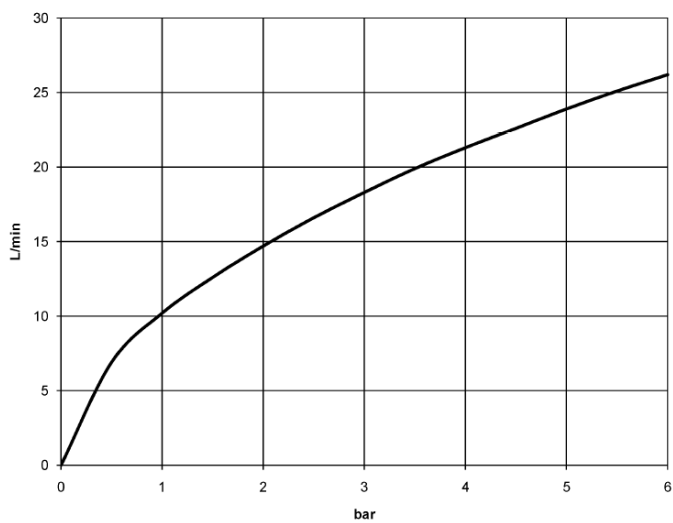

Душ - продукты скрытого монтажа
Термостат, для скрытого монтажа -
Артикульный номер: 35 425 970 90

график расхода