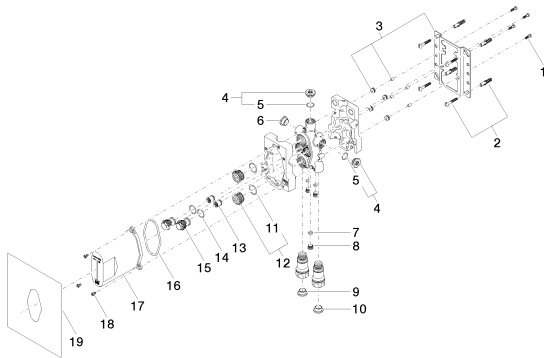

Душ - продукты скрытого монтажа
Термостат, для скрытого монтажа -
Артикульный номер: 35 425 970 90

график расхода

Душ - продукты скрытого монтажа
Термостат, для скрытого монтажа -
Артикульный номер: 35 425 970 90

12 010 970 90

Защита от утечки 1/2" -

39 426 970 90

Душbox Термостат без
регулирования расхода,
для скрытого монтажа -

Душ - продукты скрытого монтажа
Термостат, для скрытого монтажа -
Артикульный номер: 35 425 970 90

Спецификация запасных частей

№	Артикульный №	Наименование	Расходуемое кол-во
1	09 30 30 171 90	Крепление M5 x 16 мм -	4
2	04 30 31 024 01 90	Набор для крепления 6 x 40 мм -	2
3	04 17 20 127 00 90	Держатель 153 x 154 x 14 мм -	1
4	04 31 20 006 00 90	Донный клапан 1/2" -	2
5	09 31 20 092 90	Донный клапан 1/2" -	1
6	09 14 10 139 90	O-Ring EPDM 70 9,0 x 2,0 мм -	3
7	09 31 20 039 10 90	Донный клапан Ø 14 x 10 мм, M12 x 1 -	3
8	09 31 20 093 90	Донный клапан красный 1/2" -	1
9	09 31 20 094 90	Донный клапан синий 1/2" -	1
10	09 14 10 112 90	O-Ring 24,0 x 2,0 мм -	2
11	04 30 11 149 00 90	Донный клапан M32 x 1,5 -	2
12	09 23 01 040 90	Back-flow preventer Ø 15,3 x 16 мм -	2
13	09 14 10 056 90	O-Ring EPDM 70 21,45 x 1,78 мм -	2
14	09 24 03 219 90	нипель Ø 27 x 35 мм -	2
15	09 14 10 512 90	O-Ring VMQ 45 80 x 4 мм -	1
16	04 21 02 146 00 90	защитная крышка на этапе строительства -	1
17	09 30 30 112 90	Крепление M5 x 8 мм -	3
18	04 14 03 080 00 90	Прокладка -	1