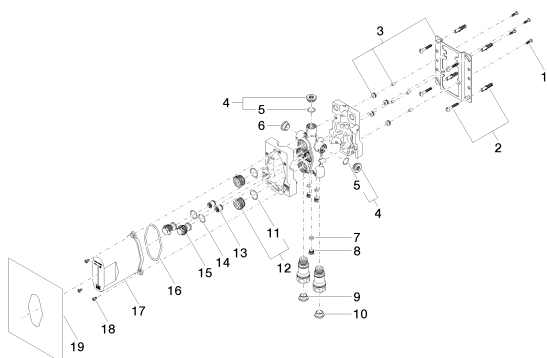

Душ - продукты скрытого монтажа
Термостат, для скрытого монтажа -
Артикульный номер: 35 425 970 90

Спецификация запасных частей

№	Артикульный №	Наименование	Расходуемое кол-во
1	09 30 30 171 90	Крепление M5 x 16 мм	4
2	04 30 31 024 01 90	Набор для крепления 6 x 40 мм -	2
3	04 17 20 127 00 90	Держатель 153 x 154 x 14 мм -	1
4	04 31 20 006 00 90	Донный клапан 1/2" -	2
5	09 31 20 092 90	Донный клапан 1/2" -	1
6	09 14 10 139 90	O-Ring EPDM 70 9,0 x 2,0 мм -	3
7	09 31 20 039 10 90	Донный клапан Ø 14 x 10 мм, M12 x 1 -	3
8	09 31 20 093 90	Донный клапан красный 1/2" -	1
9	09 31 20 094 90	Донный клапан синий 1/2" -	1
10	09 14 10 112 90	O-Ring 24,0 x 2,0 мм -	2
11	04 30 11 149 00 90	Донный клапан M32 x 1,5 -	2
12	09 23 01 040 90	Back-flow preventer Ø 15,3 x 16 мм -	2
13	09 14 10 056 90	O-Ring EPDM 70 21,45 x 1,78 мм -	2
14	09 24 03 219 90	нипель Ø 27 x 35 мм -	2
15	09 14 10 512 90	O-Ring VMQ 45 80 x 4 мм -	1
16	04 21 02 146 00 90	защитная крышка на этапе строительства -	1
17	09 30 30 112 90	Крепление M5 x 8 мм -	3
18	04 14 03 080 00 90	Прокладка -	1