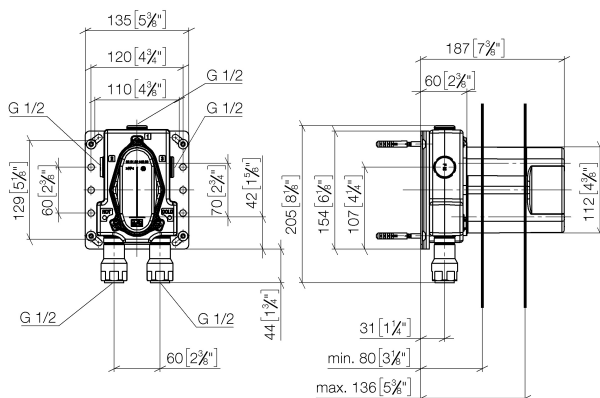

Душ - продукты скрытого монтажа
Термостат, для скрытого монтажа -
Артикульный номер: 35 425 970 90

- неэтилированная, устойчивая к обесцинкованию
- 2x предохранителя от обратного потока
- 2x присоединение – внутренняя резьба 1/2" (холодная/горячая), DN 15
- 3x отвод G 1/2"
- защитный кожух
- защитная манжета от проникновения воды
- звуко- и термоизоляция
- подходит для xGRID (при использовании монтажной шины + 12 мм к глубине монтажа)
- расстояние между осями 70 мм
- Данный продукт можно комбинировать с шинами xGrid. Дальнейшую информацию см. на стр. ZZZ.

размерный чертеж

mm [inches]

Все величины в мм / дюймах = мм x 0,0394