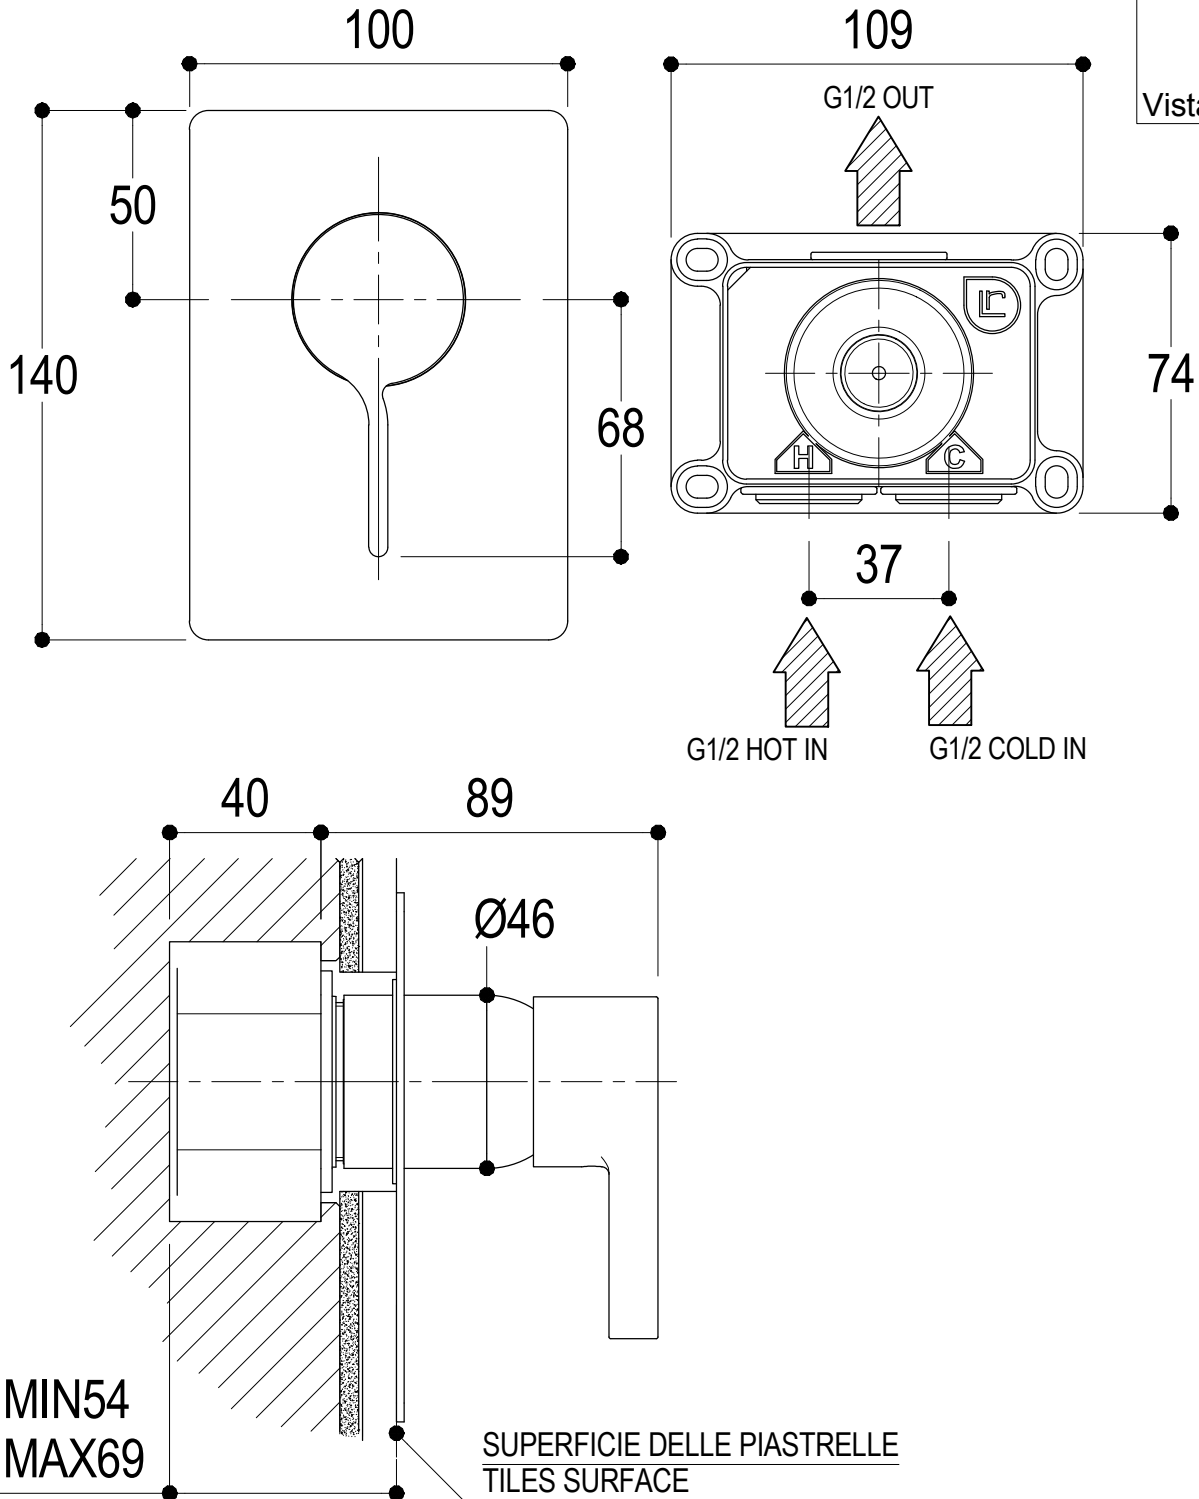

SCHEDA TECNICA / TECHNICAL DATA

RUBINETTERIE RITMONIO S.R.L. si riserva tutti i diritti connessi con il presente documento e con l'oggetto o la materia ivi rappresentati con divieto di riprodurlo, utilizzarlo o renderlo accessibile a terzi in assenza di previa autorizzazione. Disegno CAD non modificabile a mano

 <p>Ritmonio Living a quality experience. 13019 VARALLO - (VC) - ITALY</p>	SERIE	TIE	CODICE	PR34FB 101	DATA EMISSIONE	18/02/15
	DENOMINAZIONE				REVISIONE	2
	Miscelatore monocomando ad incasso per doccia Built-in single lever shower mixer					11/10/16