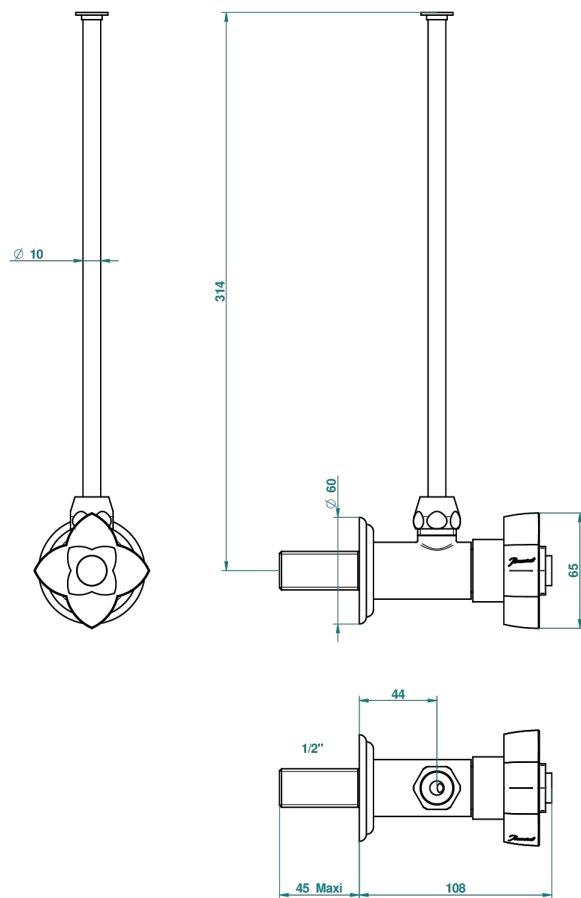

ПЕТАЛЕ DE CRISTAL, КРАСНЫЙ ХРУСТАЛЬ

U6C-181/S

Кран запорный 1/2" стильный регулируемый с 30 см трубкой

THG[®]
PARIS

49515

28/03/2013

ХАРАКТЕРИСТИКИ

- Pétales de Cristal, красный хрусталь
- Кран запорный 1/2" стильный регулируемый с 30 см трубкой