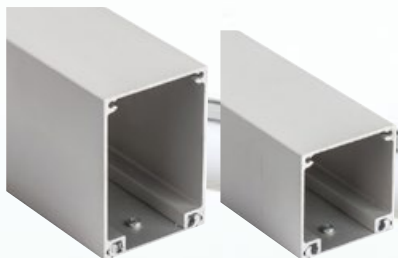

# KLUŚ BOX Алюминиевый профиль

для светодиодных лент

## ПРОФИЛЬ для БЛОКОВ ПИТАНИЯ

Алюминиевый профиль BOX52  
Алюминиевый профиль BOX72

Доступные цвета

Анод

## ПРОФИЛЬ для БП и ОСВЕЩЕНИЯ

Алюминиевый профиль BOX60-SIDE

Доступные цвета

Анод

## Преимущества

Большое внутреннее пространство 37x47мм для источников питания и модулей управления.

Широкие 48мм матовый и прозрачный экраны из ударопрочного поликарбоната.

Система креплений к потолку и стене.