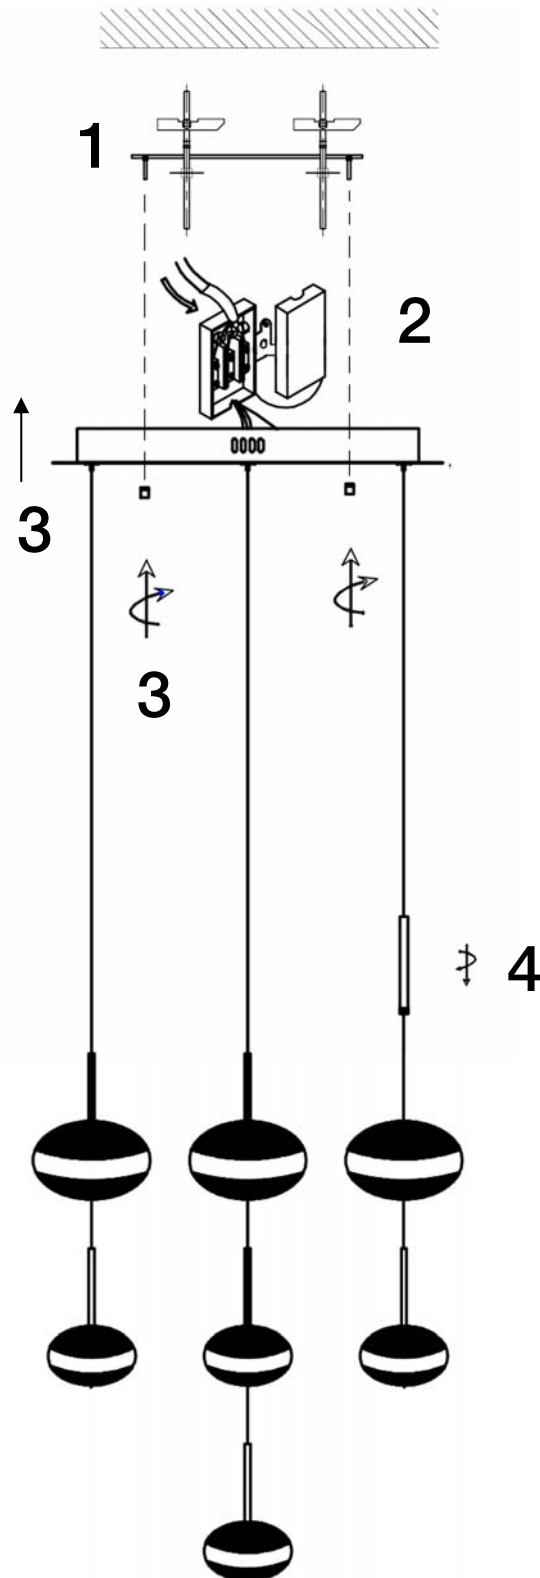

INSTRUCCIONES DE MONTAJE

ASSEMBLING INSTRUCTIONS

ARTÍCULO/ ITEM: 377485

ATENCIÓN: Schuller recomienda que utilice los balancines suministrados en la instalación de esta lámpara.
IMPORTANT NOTICE: Schuller recommends to use included special screws when installing this lamp.

NOTA

SCHULLER RECOMIENDA LA COLOCACIÓN DE PROTECTORES DE SOBRETENSIÓN PARA EVITAR LOS DAÑOS EN LOS COMPONENTES ELECTRÓNICOS DE LA LUMINARIA LED.

NOTE

SCHULLER RECOMMENDS TO PLACE SURGE PROTECTORS TO AVOID DAMAGES TO THE ELECTRONIC COMPONENTS OF THE LED LUMINAIRE.