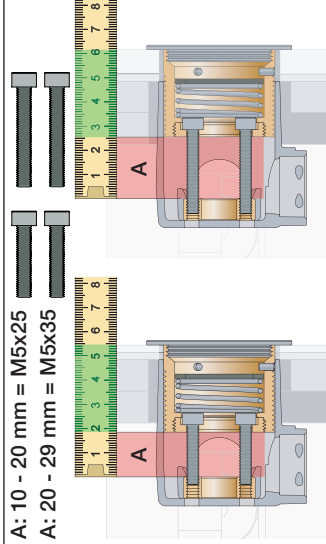

NR.41:

1

VR512:
 4002/L/V:
 4003:

2

NR 41

NR 41 - 1

		A
VR3279	16 mm	31 - 36 mm
VR3279B	12 mm	27 - 32 mm
VR3279C	8 mm	23 - 28 mm

NR 41 - 2

www.vola.com

vola

mnt_NR41_40998512_V1

©VOLA A/S 5 705230 296593

VR512
4002L

4002V
4003

4002L/V:
4003:

A: 10 - 20 mm = M5x25
A: 20 - 29 mm = M5x35

VR513A:	
Standard	3 - 15 mm
Fliesen:	15 - 25 mm
Fliser:	25 - 35 mm
Tegels:	35 - 45 mm
Carreaux:	45 - 55 mm
	55 - 65 mm