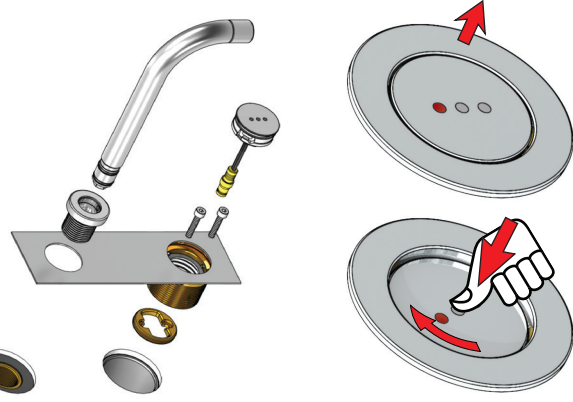

NR.41:

1

VR512:
 4002/L/V:
 4003:

2

NR 41

NR 41 - 1

		A
VR3279	16 mm	31 - 36 mm
VR3279B	12 mm	27 - 32 mm
VR3279C	8 mm	23 - 28 mm

NR 41 - 2

www.vola.com

vola

mnt_NR41_40998512_V1

©VOLA A/S 5 705230 296593

VR512
4002L

4002V
4003

4002L/V:
4003:

A: 10 - 20 mm = M5x25
A: 20 - 29 mm = M5x35

VR513A:	
Standard	3 - 15 mm
Fliesen:	15 - 25 mm
Fliser:	25 - 35 mm
Tegels:	35 - 45 mm
Carreaux:	45 - 55 mm
	55 - 65 mm