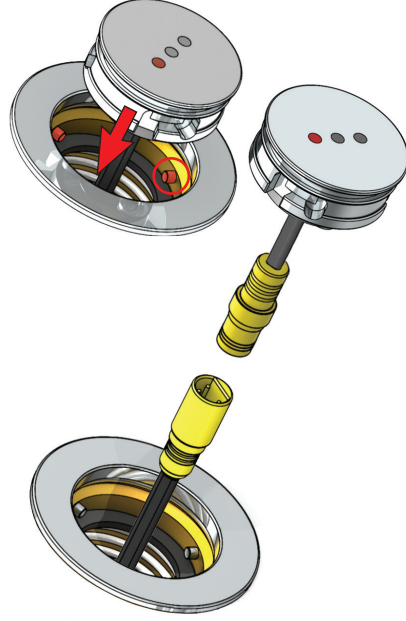

VOLA NR.41
 VOLA VR512
 VOLA 4002/L/V, 4003

Do not cut the membrane
Die Membran nicht schneiden
Skær ikke membranen
Skär inte membranet
Snij het membraan niet door
Ne coupez pas la membrane
No cortar la membrana

NR.41:

1

VR512:
 4002/L/V:
 4003:

2

NR 41

NR 41 - 1

		A
VR3279	16 mm	31 - 36 mm
VR3279B	12 mm	27 - 32 mm
VR3279C	8 mm	23 - 28 mm

NR 41 - 2

www.vola.com

vola

mnt_NR41_40998512_V1

©VOLA A/S 5 705230 296593

VR512
4002L

4002V
4003

4002L/V:
4003:

A: 10 - 20 mm = M5x25
A: 20 - 29 mm = M5x35