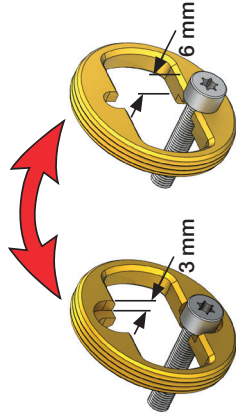

VOLA NR.41
 VOLA VR512
 VOLA 4002/L/V, 4003

Do not cut the membrane
Die Membran nicht schneiden
Skær ikke membranen
Skär inte membranet
Snij het membraan niet door
Ne coupez pas la membrane
No cortar la membrana

NR.41:

1

VR512:
 4002/L/V:
 4003:

2

NR 41

NR 41 - 1

		A
VR3279	16 mm	31 - 36 mm
VR3279B	12 mm	27 - 32 mm
VR3279C	8 mm	23 - 28 mm

NR 41 - 2

www.vola.com

vola

mnt_NR41_40998512_V1

©VOLA A/S 5 705230 296593

VR512
4002L

4002V
4003

4002L/V:
4003:

A: 10 - 20 mm = M5x25
A: 20 - 29 mm = M5x35

VR513A:	
Standard	3 - 15 mm
Fliesen:	15 - 25 mm
Fliser:	25 - 35 mm
Tegels:	35 - 45 mm
Carreaux:	45 - 55 mm
	55 - 65 mm