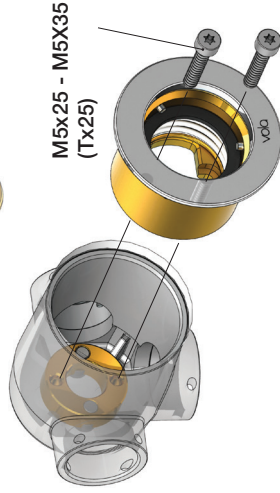

NR.41:

1

VR512:  
 4002/L/V:  
 4003:

2

NR 41

NR 41 - 1

		A
VR3279	16 mm	31 - 36 mm
VR3279B	12 mm	27 - 32 mm
VR3279C	8 mm	23 - 28 mm

NR 41 - 2

www.vola.com

vola

mnt\_NR41\_40998512\_V1

©VOLA A/S 5 705230 296593

VR512  
4002L

4002V  
4003

4002L/V:  
4003:

A: 10 - 20 mm = M5x25  
A: 20 - 29 mm = M5x35

VR513A:	
Standard	3 - 15 mm
Fliesen:	15 - 25 mm
Fliser:	25 - 35 mm
Tegels:	35 - 45 mm
Carreaux:	45 - 55 mm
	55 - 65 mm