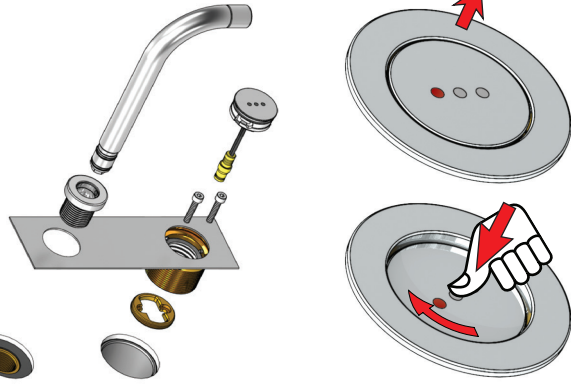

www.vola.com

vola

mnt\_NR41\_40998512\_V1

©VOLA A/S 5 705230 296593

VR512  
4002L

4002V  
4003

4002L/V:  
4003:

A: 10 - 20 mm = M5x25  
A: 20 - 29 mm = M5x35

VR513A:	
Standard	3 - 15 mm
Fliesen:	15 - 25 mm
Fliser:	25 - 35 mm
Tegels:	35 - 45 mm
Carreaux:	45 - 55 mm
	55 - 65 mm