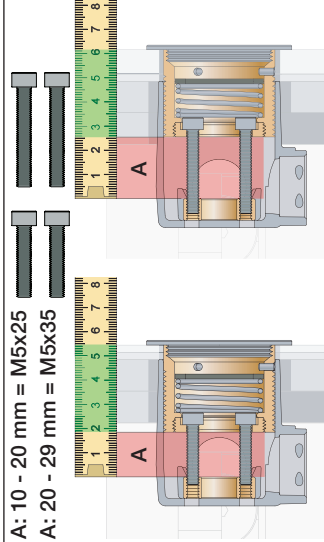

NR.41:

1

VR512:  
 4002/L/V:  
 4003:

2

NR 41

NR 41 - 1

		A
VR3279	16 mm	31 - 36 mm
VR3279B	12 mm	27 - 32 mm
VR3279C	8 mm	23 - 28 mm

NR 41 - 2

www.vola.com

vola

mnt\_NR41\_40998512\_V1

©VOLA A/S 5 705230 296593

VR512  
4002L

4002V  
4003

4002L/V:  
4003:

A: 10 - 20 mm = M5x25  
A: 20 - 29 mm = M5x35

VR513A:	
Standard	3 - 15 mm
Fliesen:	15 - 25 mm
Fliser:	25 - 35 mm
Tegels:	35 - 45 mm
Carreaux:	45 - 55 mm
	55 - 65 mm