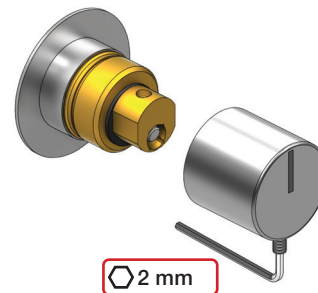

NR.41:

1

VR512:  
 4002/L/V:  
 4003:

2

NR 41

NR 41 - 1

		A
VR3279	16 mm	31 - 36 mm
VR3279B	12 mm	27 - 32 mm
VR3279C	8 mm	23 - 28 mm

NR 41 - 2

www.vola.com

vola

mnt\_NR41\_40998512\_V1

©VOLA A/S 5 705230 296593

VR512  
4002L

4002V  
4003

4002L/V:  
4003:

A: 10 - 20 mm = M5x25  
A: 20 - 29 mm = M5x35