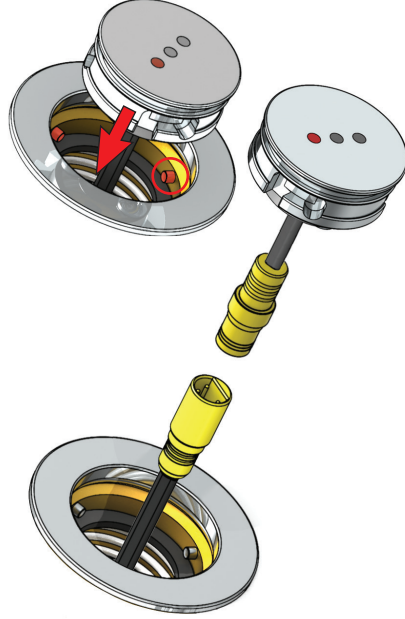

VOLA NR.41  
 VOLA VR512  
 VOLA 4002/L/V, 4003

**Do not cut the membrane**  
**Die Membran nicht schneiden**  
**Skær ikke membranen**  
**Skär inte membranet**  
**Snij het membraan niet door**  
**Ne coupez pas la membrane**  
**No cortar la membrana**

NR.41:

1

VR512:  
 4002/L/V:  
 4003:

2

NR 41

NR 41 - 1

		A
VR3279	16 mm	31 - 36 mm
VR3279B	12 mm	27 - 32 mm
VR3279C	8 mm	23 - 28 mm

NR 41 - 2

www.vola.com

vola

mnt\_NR41\_40998512\_V1

©VOLA A/S 5 705230 296593

VR512  
4002L

4002V  
4003

4002L/V:  
4003:

A: 10 - 20 mm = M5x25  
A: 20 - 29 mm = M5x35