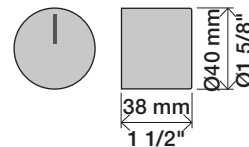

NR.41:

1

VR512:  
 4002/L/V:  
 4003:

2

NR 41

NR 41 - 1

		A
VR3279	16 mm	31 - 36 mm
VR3279B	12 mm	27 - 32 mm
VR3279C	8 mm	23 - 28 mm

NR 41 - 2

www.vola.com

vola

mnt\_NR41\_40998512\_V1

©VOLA A/S 5 705230 296593

VR512  
4002L

4002V  
4003

4002L/V:  
4003:

A: 10 - 20 mm = M5x25  
A: 20 - 29 mm = M5x35