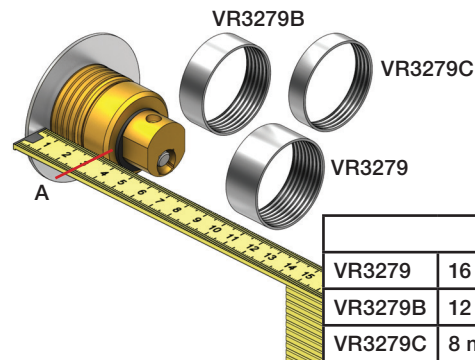

NR.41:

1

VR512:  
 4002/L/V:  
 4003:

2

NR 41

NR 41 - 1

		A
VR3279	16 mm	31 - 36 mm
VR3279B	12 mm	27 - 32 mm
VR3279C	8 mm	23 - 28 mm

NR 41 - 2

www.vola.com

vola

mnt\_NR41\_40998512\_V1

©VOLA A/S 5 705230 296593

VR512  
4002L

4002V  
4003

4002L/V:  
4003:

A: 10 - 20 mm = M5x25  
A: 20 - 29 mm = M5x35

VR513A:	
Standard	3 - 15 mm
Fliesen:	15 - 25 mm
Fliser:	25 - 35 mm
Tegels:	35 - 45 mm
Carreaux:	45 - 55 mm
	55 - 65 mm