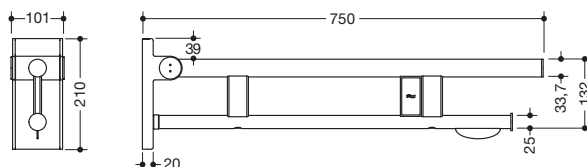

Abbildung ähnlich

Stützklappgriff Duo, Design A 900.50.11140

- zwei parallele, übereinander angeordnete runde Griffebenen
- mit WC-Papierhalter und Funk-Spülauslösung
- Ausführung links
- kann nach oben und gebremst nach unten geklappt werden
- blaue Taste (Wellensymbol) dient zum Auslösen der WC-Spülung
- Sendefrequenz 868,4 MHz
- passend zu Funk WC-Spülsystemen von Geberit, Mepa, Viega, Sanit, Friatec, TECE und Grohe
- Ausladung 750 mm, 210 mm hoch und 101 mm breit, Durchmesser Oberholm 33,7 mm, Durchmesser Unterholm 25 mm
- belastbar bis 100 kg
- aus hochwertigem Edelstahl, verchromt
- zur Montage mit korrosionsfreiem und geprüfem HEWI Befestigungsmaterial für unterschiedliche Wandaufbauten (separat zu bestellen)
- Dichtband zur Abdichtung der Befestigungspunkte ist im Lieferumfang enthalten
- Bodenstützen 900.50.02040 und 900.50.02140 nachrüstbar
- wird gemäß Verordnung (EU) 2017/745 über Medizinprodukte produziert
- erfüllt die in Belgien gültigen Anforderungen (CWATUPE, WVG Vlaanderen) hinsichtlich der Ausladung des Stützklappgriffes am WC

Abmessungen in mm

Oberfläche

Chr

Alternative Oberflächen

XA

DX

DC

AY